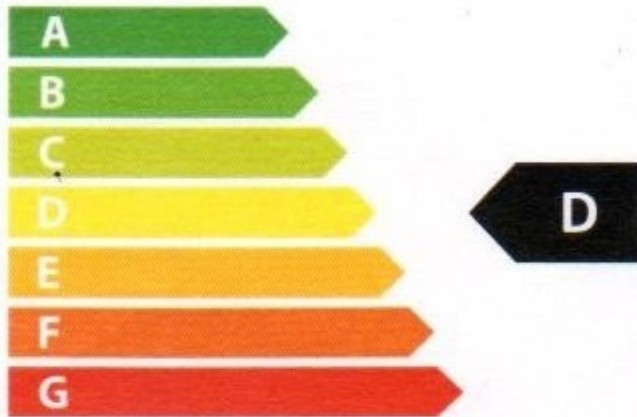

ENERG

енергия · ενέργεια

Y IJA
IE IA

SCHLOSSER H011D 60X/750

93,6
kWh/annum

ABCDEF**G**

ABCDEFG

ABCD**E**FG

55/69
dB

65/2014