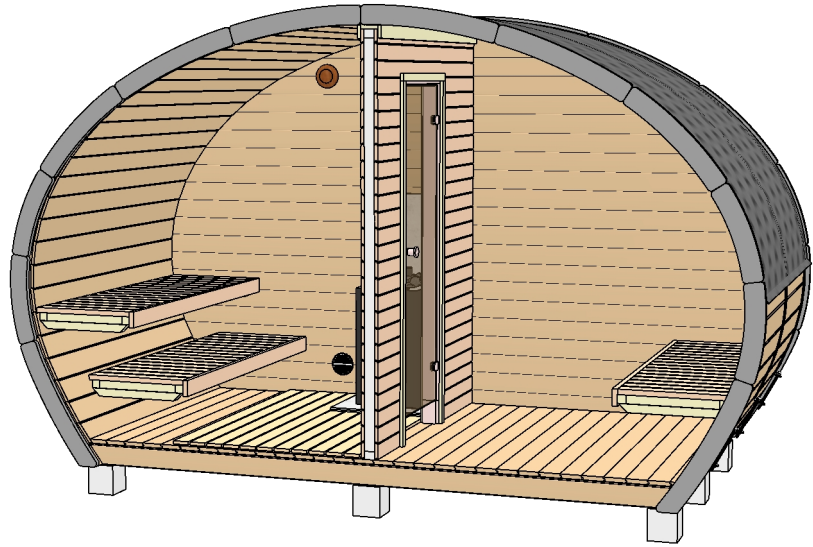

Sauna "Frodo" 4 x 1,95

(FRO 004)

Sauna "Frodo" 4 x 1,95

(FRO 004)