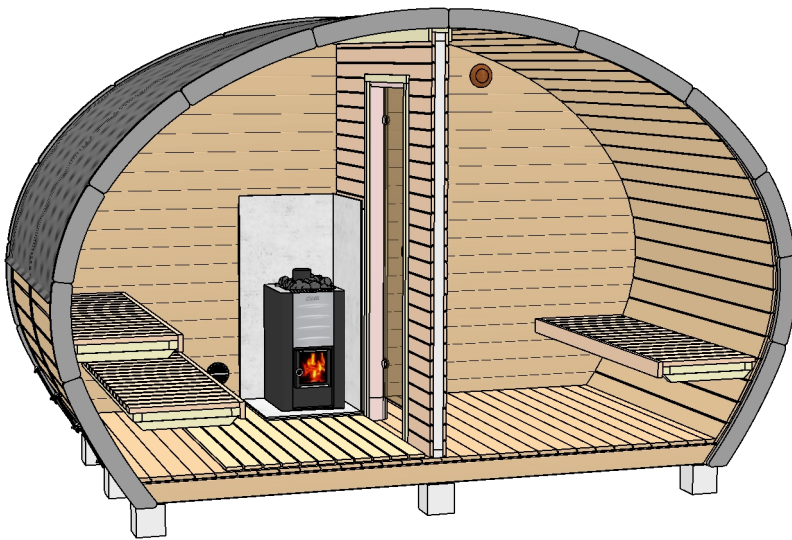

Sauna "Frodo" 4 x 1,95

(FRO 004)

Sauna "Frodo" 4 x 1,95

(FRO 004)