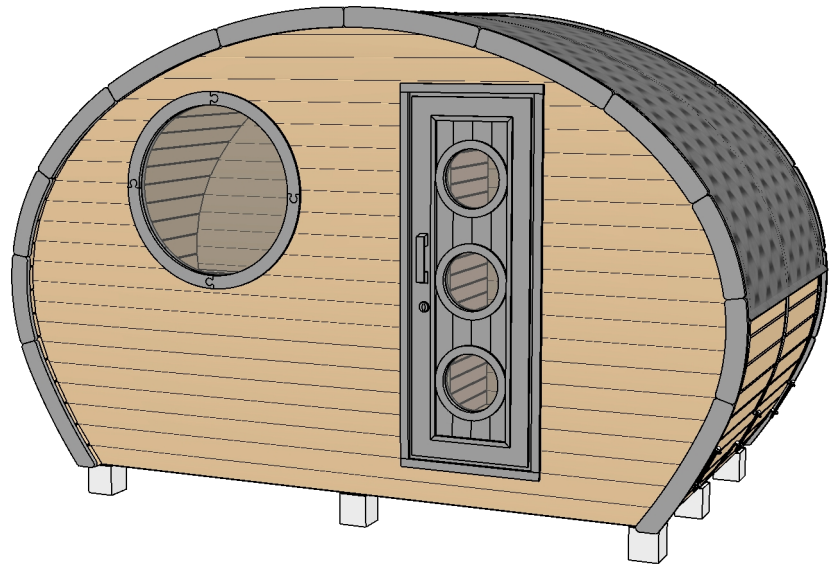

Sauna "Frodo" 4 x 1,95

(FRO 004)

Sauna "Frodo" 4 x 1,95

(FRO 004)