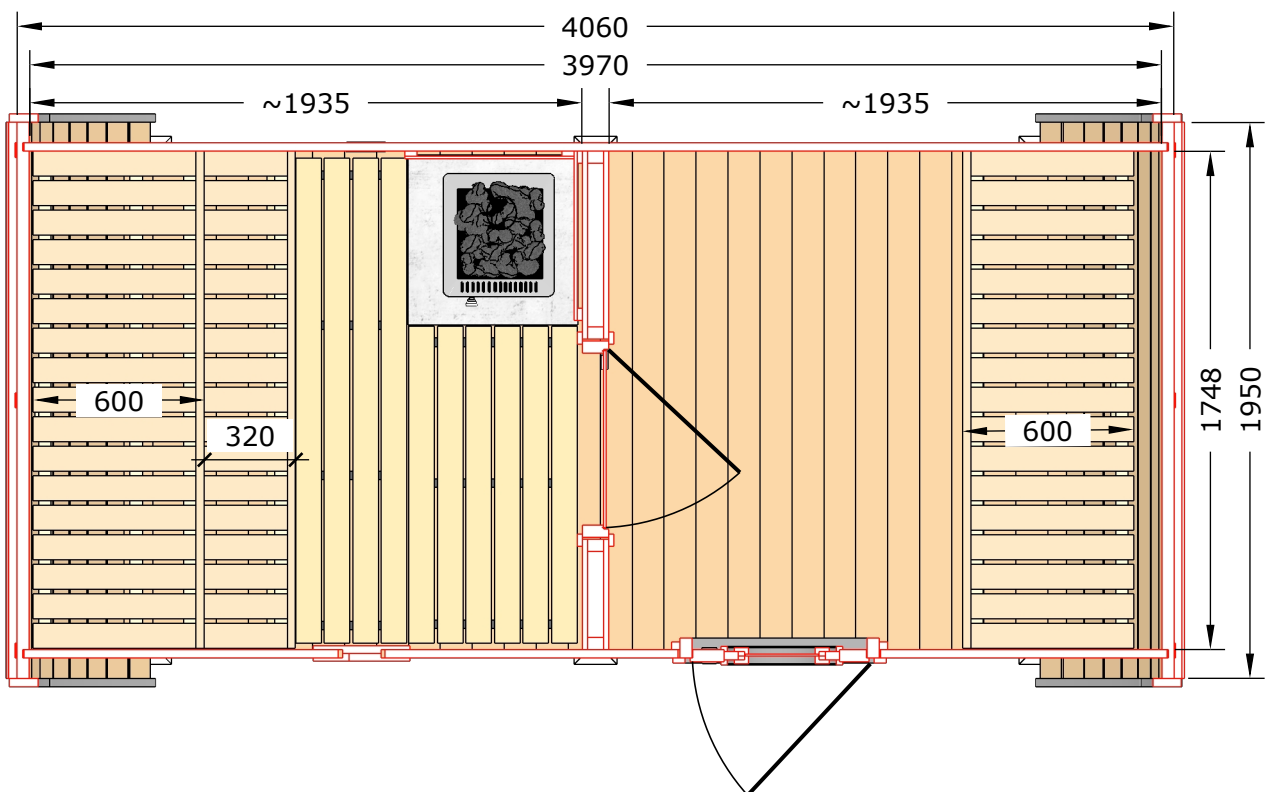

Sauna "Frodo" 4 x 1,95

(FRO 004)

Sauna "Frodo" 4 x 1,95

(FRO 004)