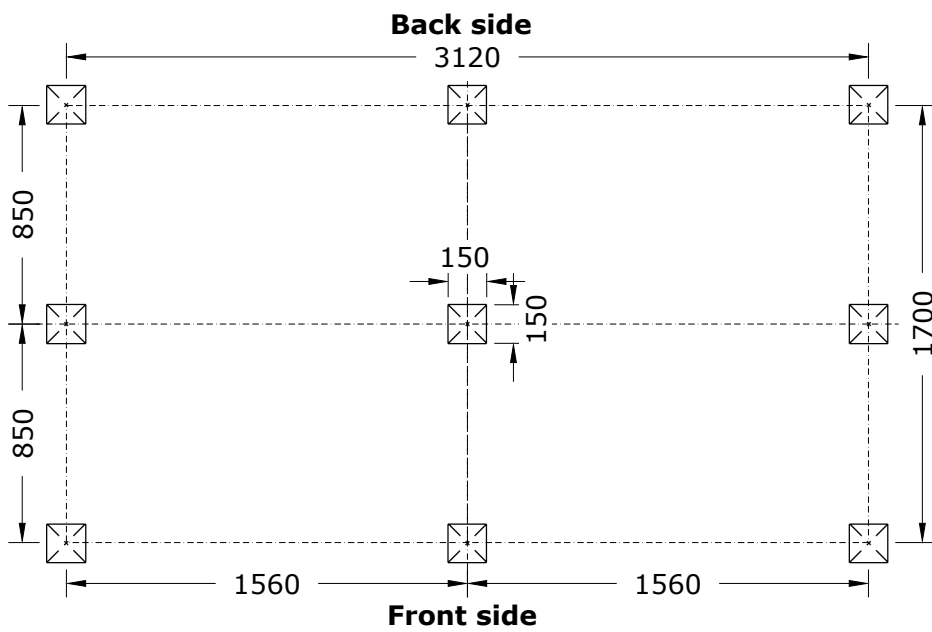

Sauna "Frodo" 4 x 1,95

(FRO 004)

Sauna "Frodo" 4 x 1,95

(FRO 004)