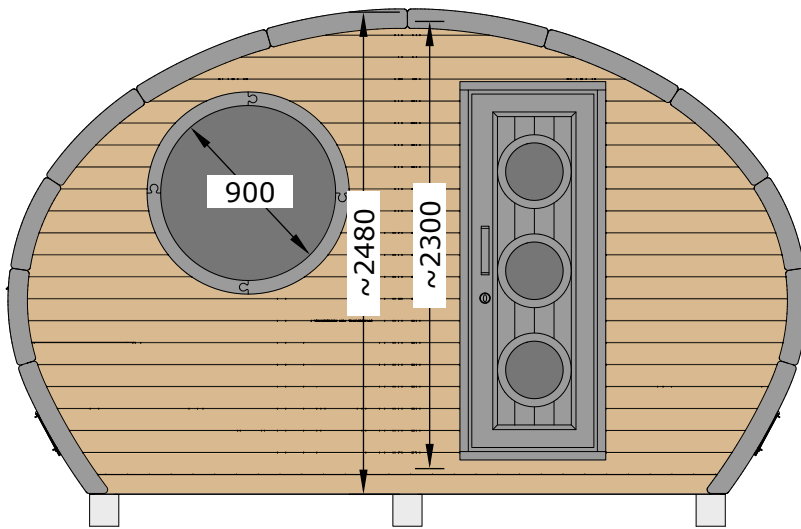

Sauna "Frodo" 4 x 1,95

(FRO 004)

Sauna "Frodo" 4 x 1,95

(FRO 004)