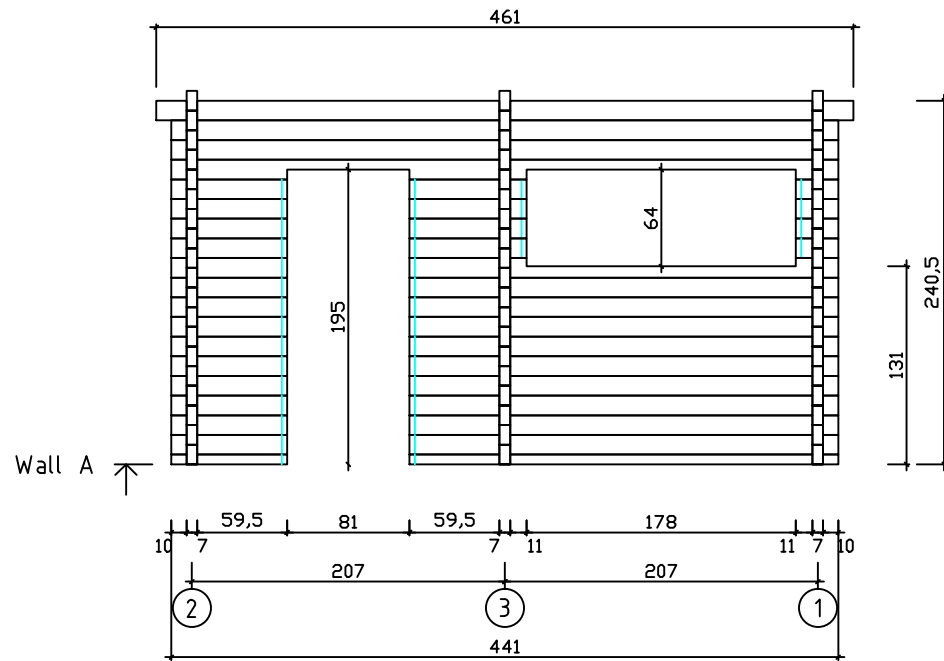

Kood	Magnus Extra 70	Leht	Plan
Joonis	Magnus Extra 70	Mootkava	1:50
Materjal	7x13	Kuup.	20.09.2022
Joonestas	T.Laine	File	Magnus Extra 70.dwg

Kood	Magnus Extra 70	Leht	Plan
Joonis	Magnus Extra 70	Mootkava	1:50
Materjal	7x13	Kuup.	20.09.2022
Joonestaj	T.Laine	File	Magnus Extra 70.dwg