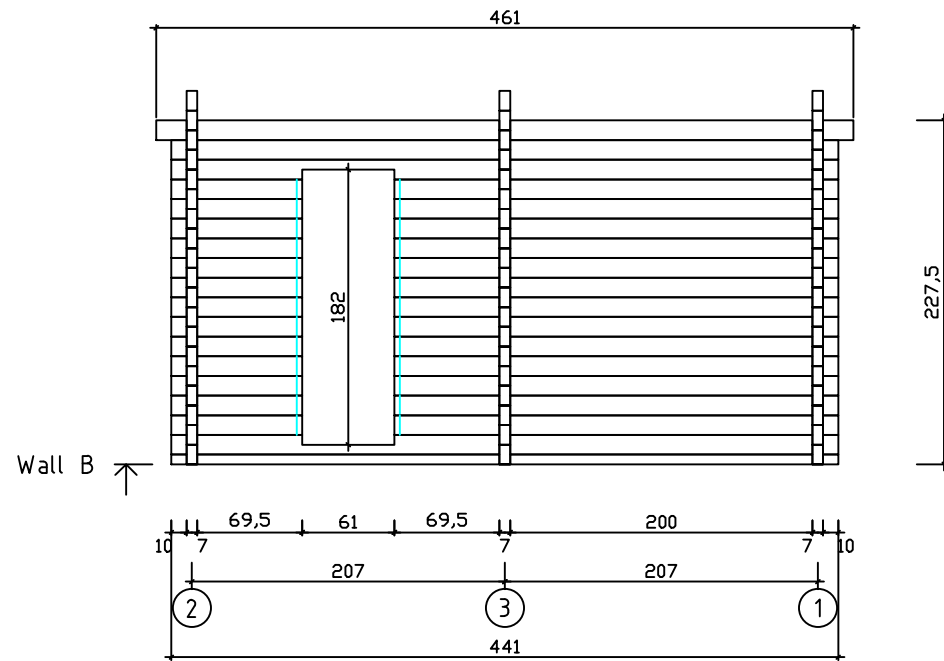

Kood	Magnus Extra 70	Leht	4
Joonis	WALL B	Mootkava	1:50
Materjal	7x13	Kuup.	20.09.2022
Joonestaj	T.Laine	File	Magnus Extra 70.dwg