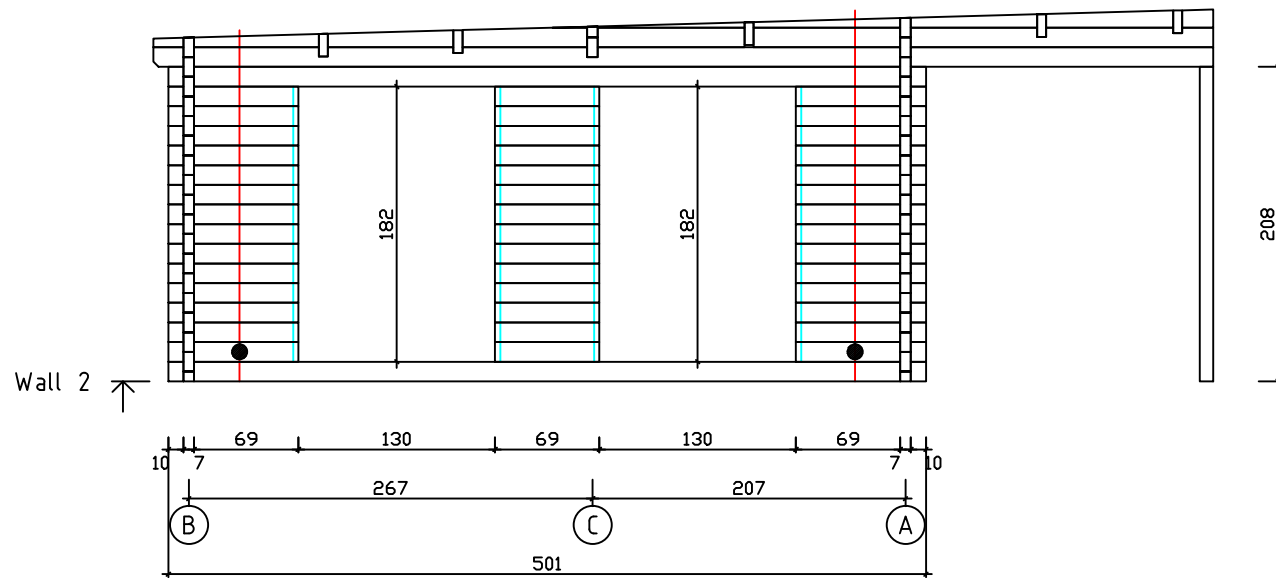

Kood	Magnus Extra 70	Leht	7
Joonis	WALL 2	Mootkava	1:50
Materjal	7x13	Kuup.	20.09.2022
Joonestaj	T.Laine	File	Magnus Extra 70.dwg