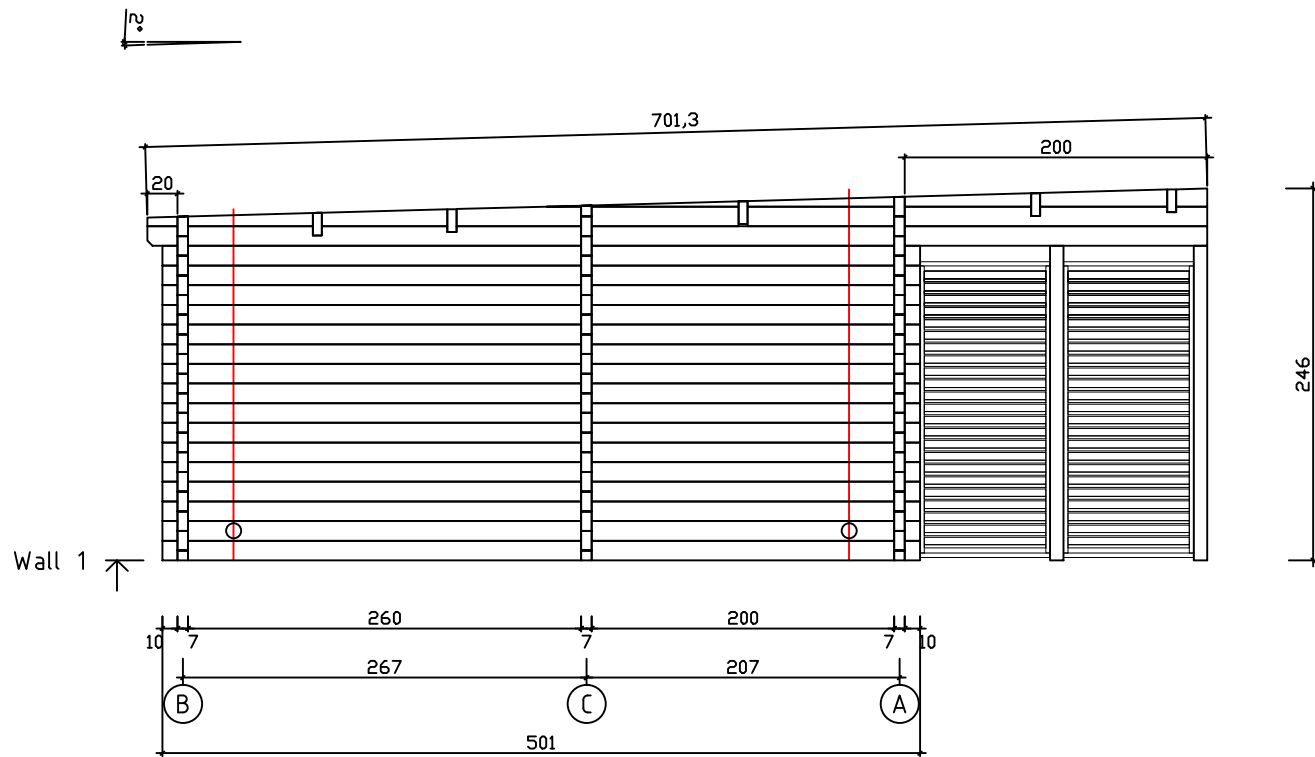

Kood	Magnus Extra 70	Leht	6
Joonis	WALL 1	Mootkava	1:50
Materjal	7x13	Kuup.	20.09.2022
Joonestaj	T.Laine	File	Magnus Extra 70.dwg