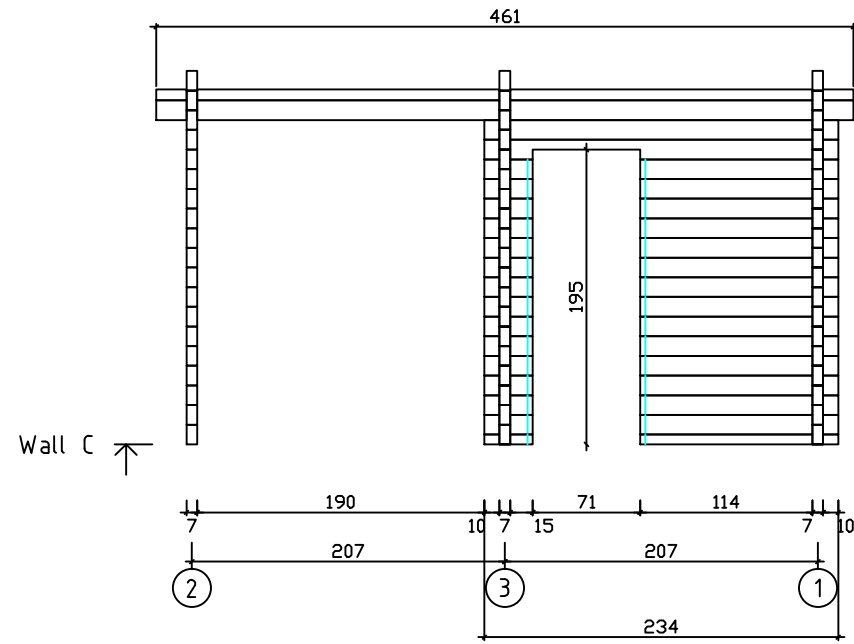

Kood	Magnus Extra 70	Leht	5
Joonis	WALL C	Mootkava	1:50
Materjal	7x13	Kuup.	20.09.2022
Joonestas	T.Laine	File	Magnus Extra 70.dwg