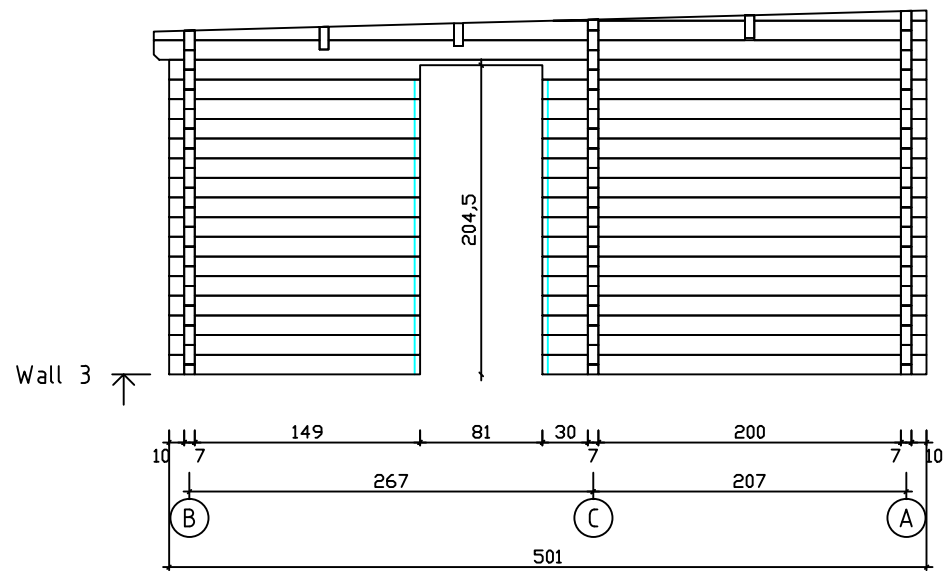

Kood	Magnus Extra 70	Leht	8
Joonis	WALL 3	Mootkava	1:50
Materjal	7x13	Kuup.	20.09.2022
Joonestaj	T.Laine	File	Magnus Extra 70.dwg