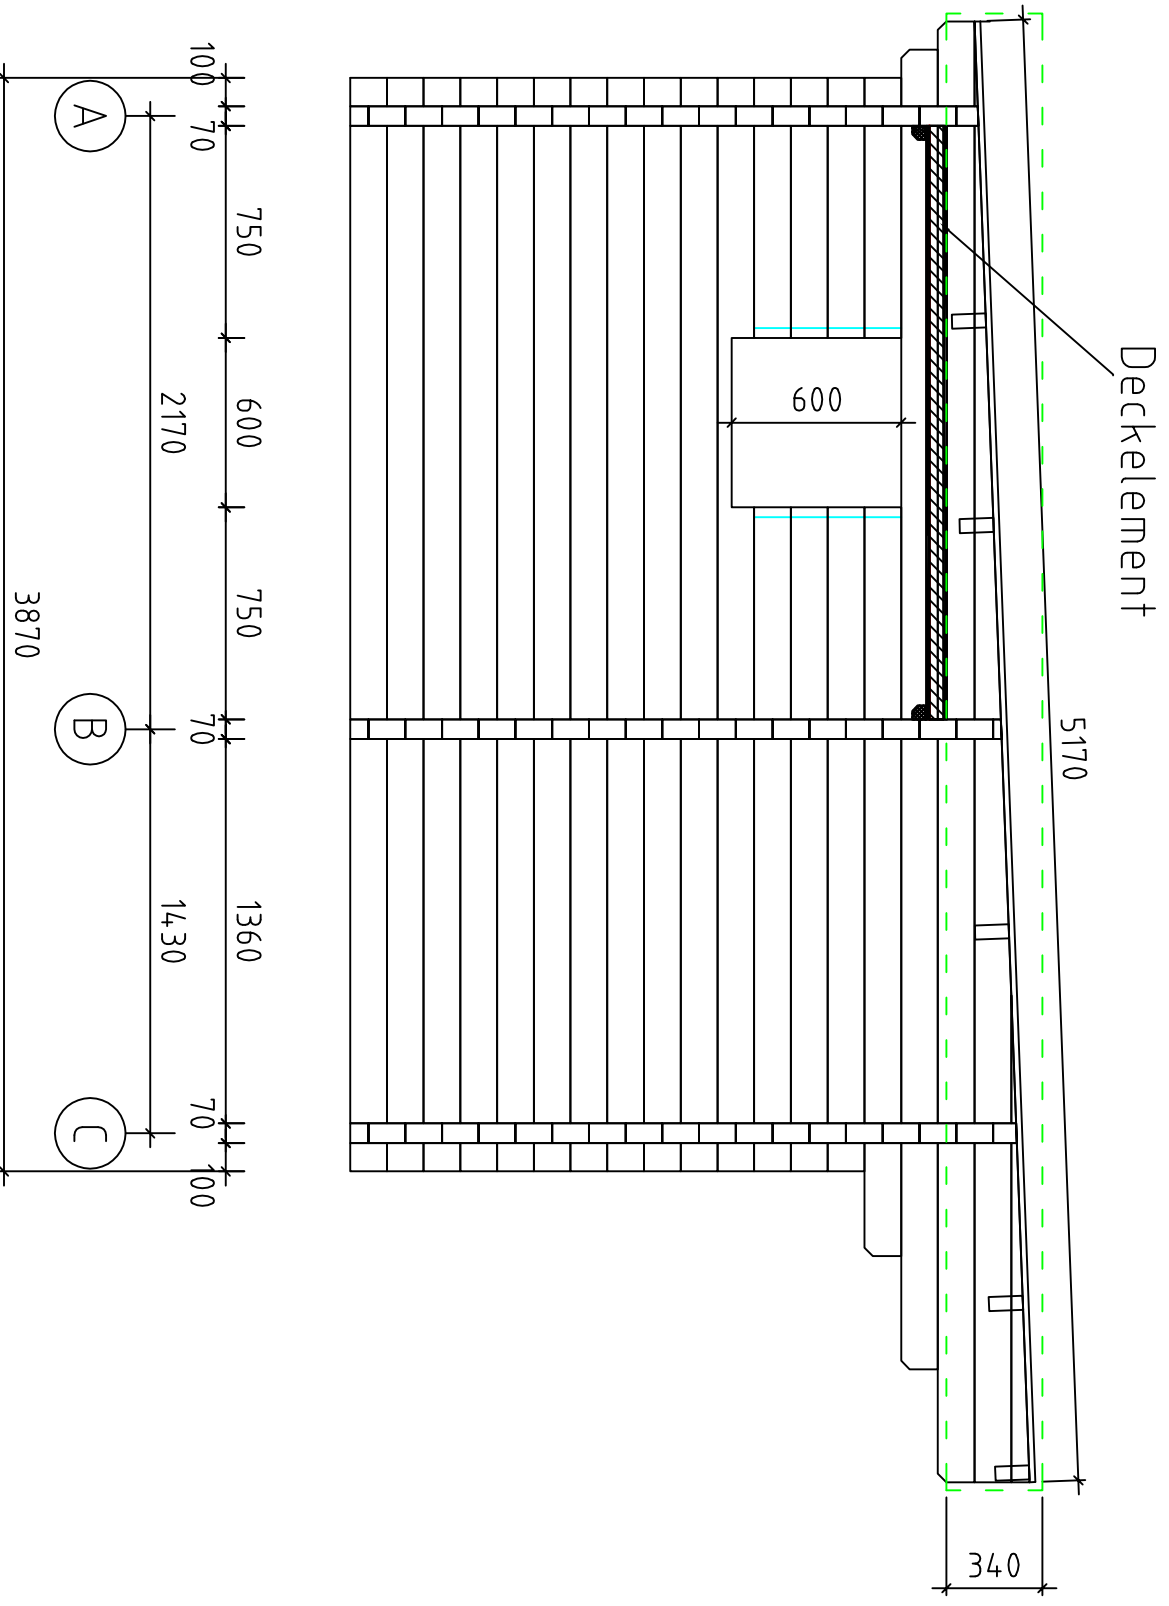

Sauna Ferro Flat // 17/01/21

Sauna Ero Flat // /70/21

3670

Sauna Ero Flat///70/21

Sauna Eero Flat///70/21

Wand 2 ↗

Sauna Ero Flat///70/21

Sauna Ero Flat///70/21

Wand B ↘

Sauna Ero Flat///70/21

Sauna Ero Flat // 70/21