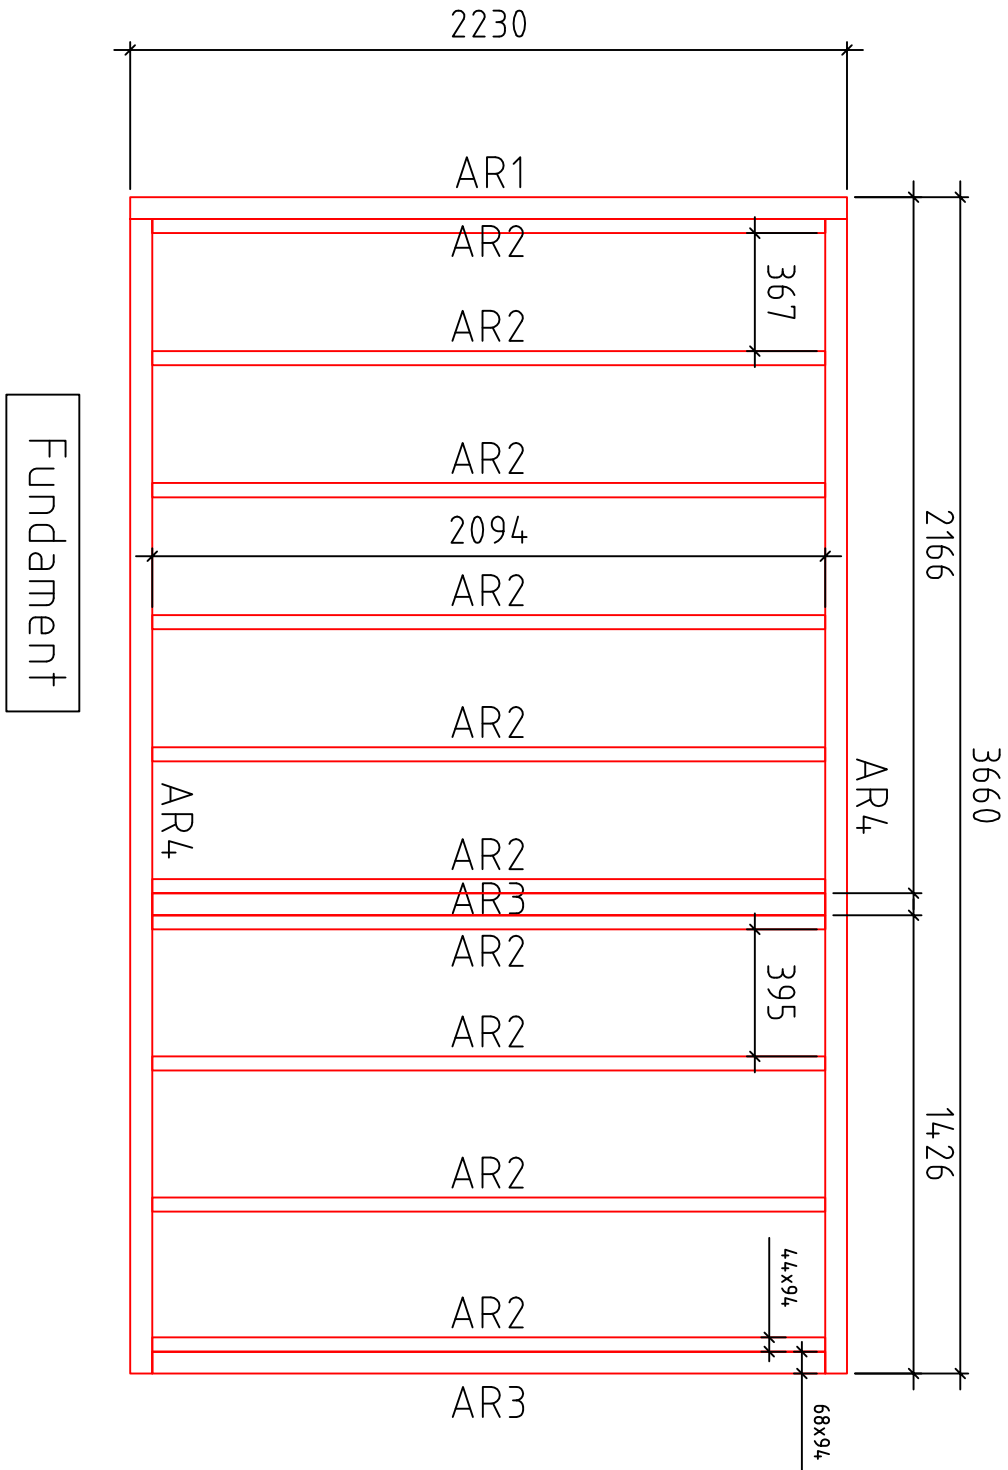

Sauna Ferro Flat // 17/01/21

Sauna Ero Flat // /70/21

3670

Sauna Ero Flat///70/21

Sauna Eero Flat///70/21

Wand 2 ↗

Sauna Ero Flat///70/21

Sauna Ero Flat///70/21

Wand B ↘

Sauna Ero Flat///70/21

Sauna Ero Flat // 70/21