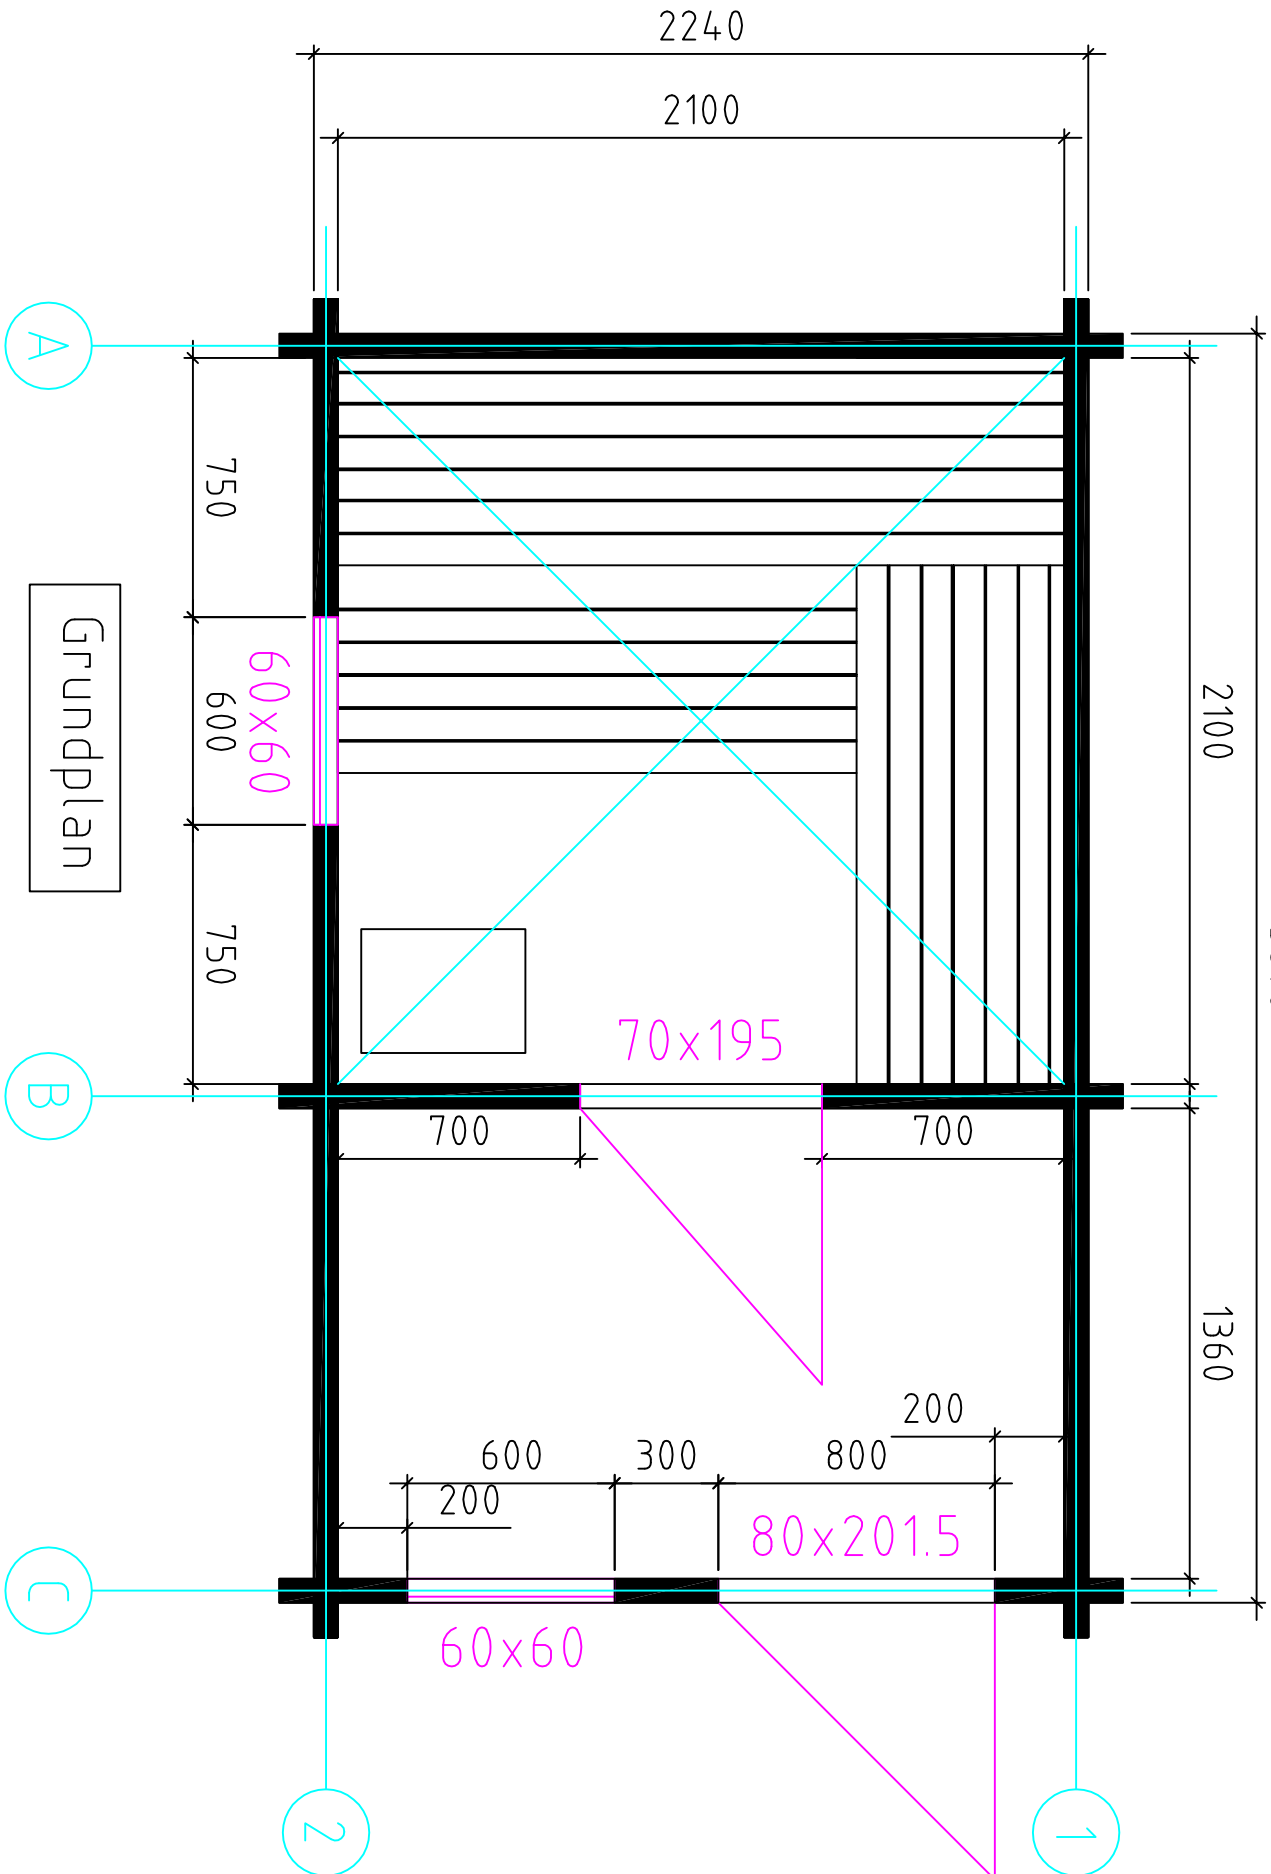

Sauna Ferro Flat // 17/01/21

Sauna Ero Flat // /70/21

3670

Sauna Ero Flat///70/21

Sauna Eero Flat///70/21

Wand 2 ↗

Sauna Ero Flat///70/21

Sauna Ero Flat///70/21

Wand B ↘

Sauna Ero Flat///70/21

Sauna Ero Flat // 70/21