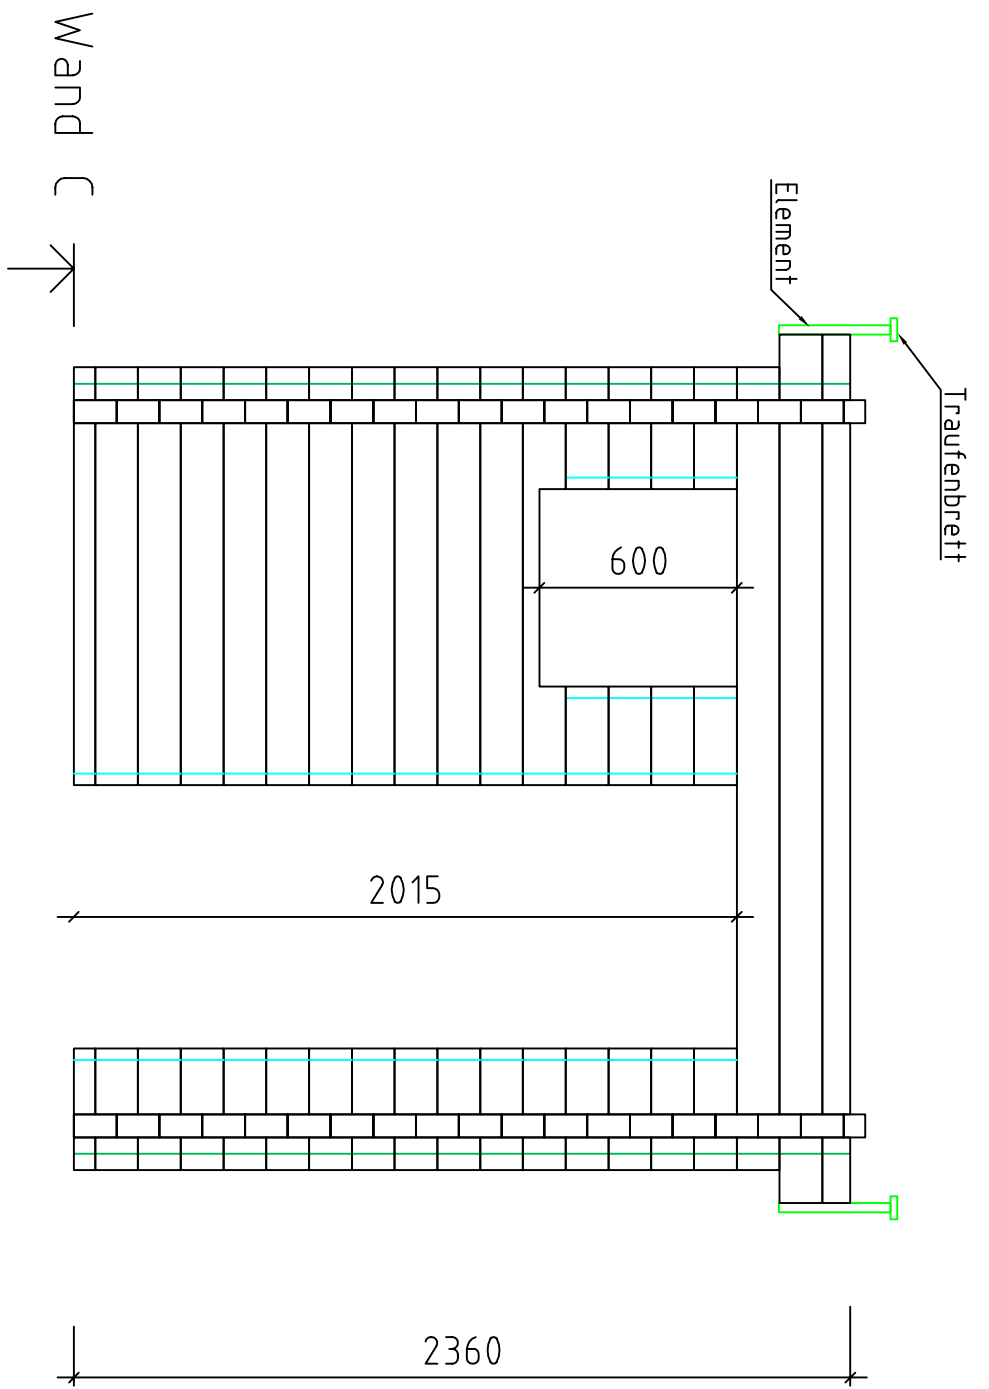

Sauna Ferro Flat // 17/01/21

Sauna Ero Flat // /70/21

3670

Sauna Ero Flat///70/21

Sauna Eero Flat///70/21

Wand 2 ↗

Sauna Ero Flat///70/21

Sauna Ero Flat///70/21

Wand B ↘

Sauna Ero Flat///70/21

Sauna Ero Flat // 70/21