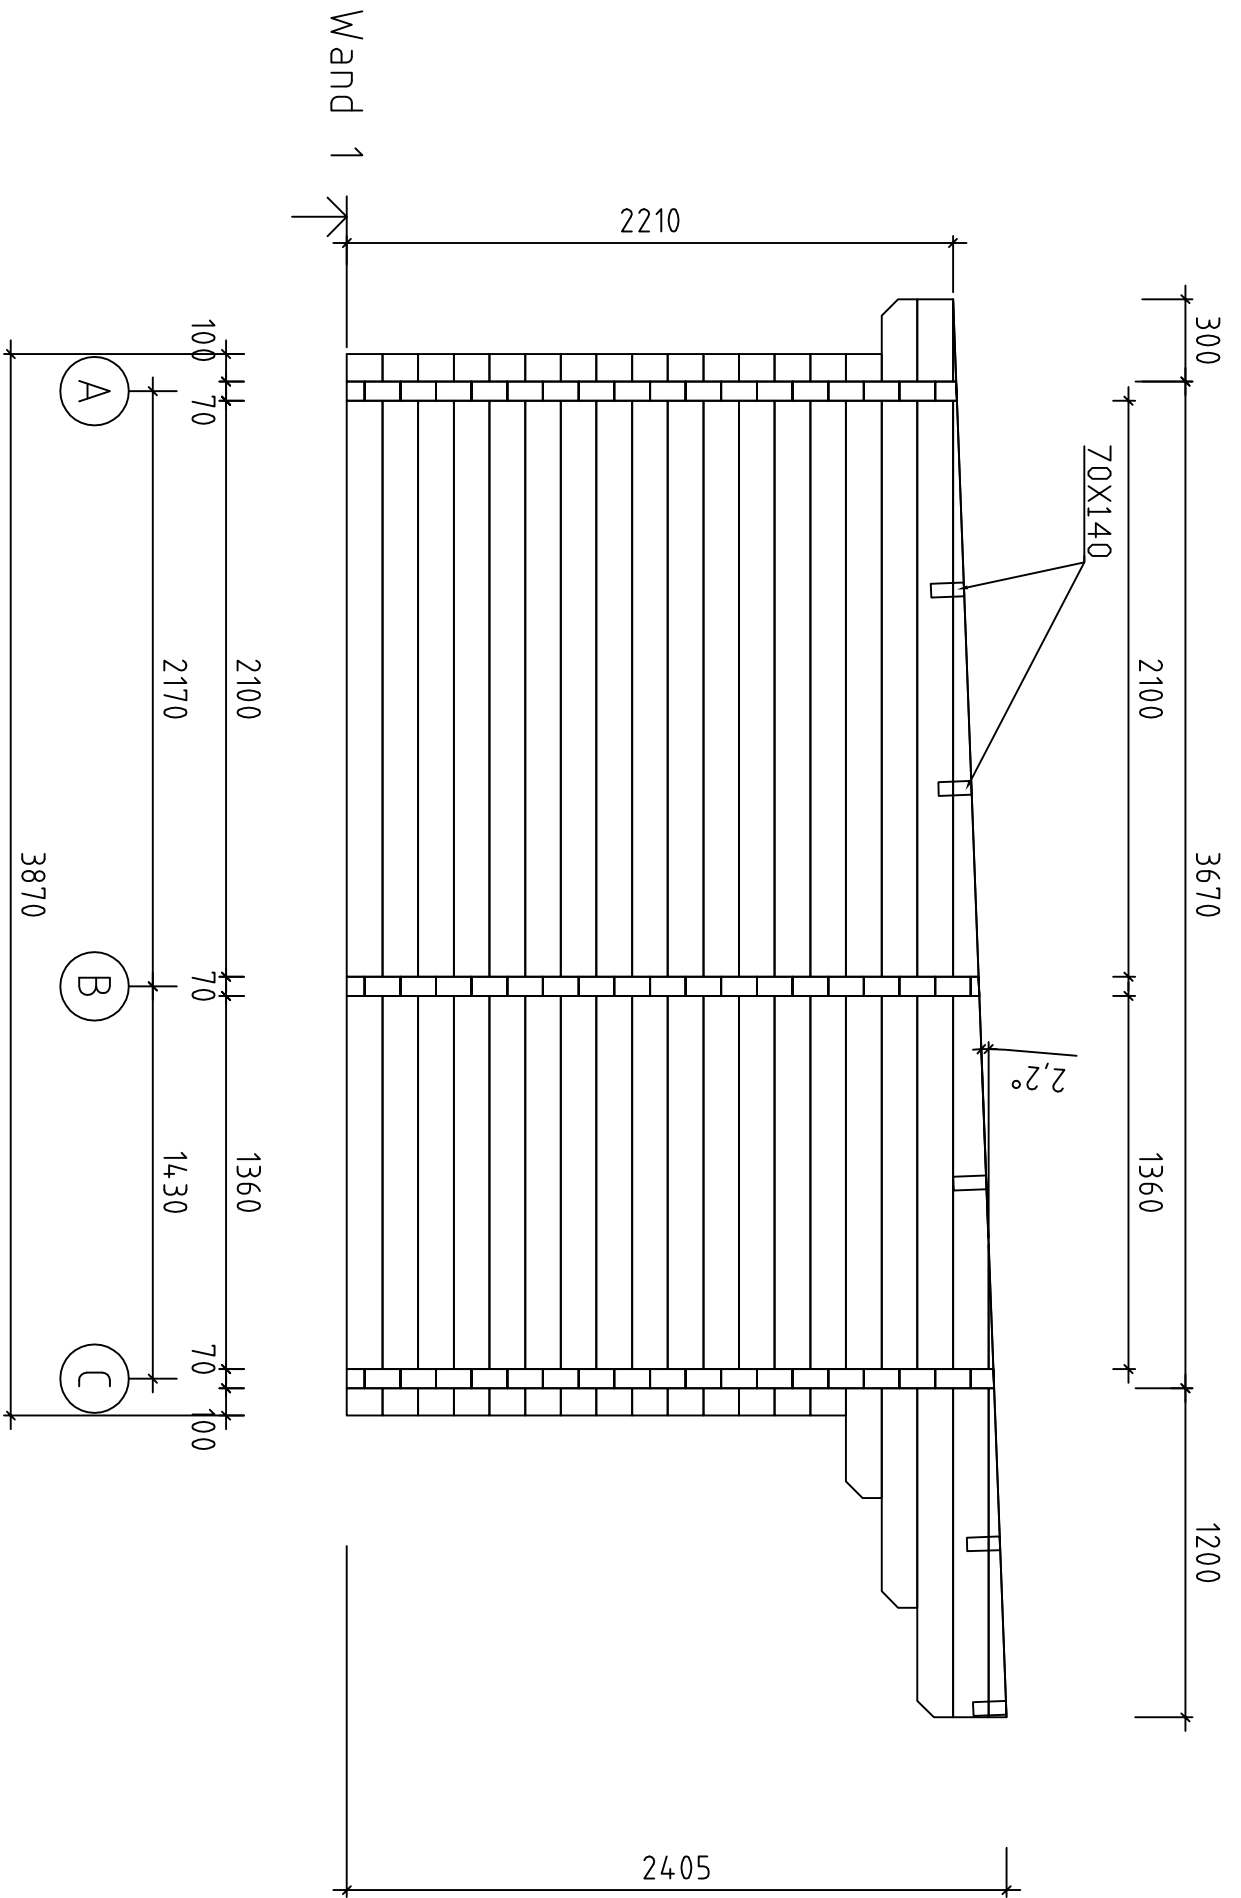

Sauna Ferro Flat // 17/01/21

Sauna Ero Flat // /70/21

3670

Sauna Ero Flat///70/21

Sauna Eero Flat///70/21

Wand 2 ↗

Sauna Ero Flat///70/21

Sauna Ero Flat///70/21

Wand B ↘

Sauna Ero Flat///70/21

Sauna Ero Flat // 70/21