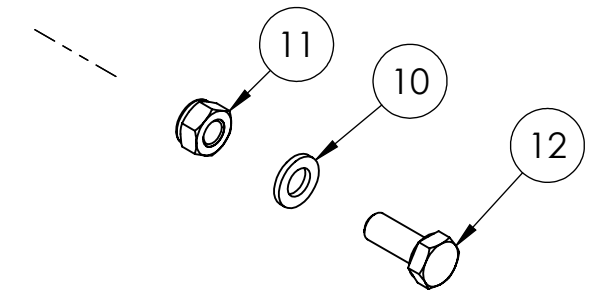

ITEM NO.	PART NUMBER	DESCRIPTION	TYPE	QTY
1	7.001	Fixing plate	Leht 3 - 168,07x120	2
2	7.202	Plate XXL	Leht 2 - 643,42x793,42	2
3	7.203-01	Plate XXL	2 - 1012x423,42	2
4	7.203-02	Plate XXL	Plate 2 - 676x423,42	2
5	7.004	Plate	Plate 3 - 24x120	4
6	7.205-01	Plate XXL	Plate 2 - 743,42x789,42	1
7	Mirror7.001	Fixing Plate	Plate 3 - 168,07x120	2
8	M8x20	Bolt	M8x20 DIN 933 zn	40
9	M8	Washer	M8 DIN 125 A2	40
10	M8	Nut	M8 DIN 985 Zn	40

ITEM NO.	PART NUMBER	DESCRIPTION	TYPE	QTY
1	7.001	Fixing plate	Leht 3 - 168,07x120	2
2	Mirror7.001	Fixing Plate	Plate 3 - 168,07x120	2
3	7.202	Plate XXL	Leht 2 - 643,42x793,42	2
4	7.203-01	Plate XXL	2 - 1012x423,42	2
5	7.203-02	Plate XXL	Plate 2 - 676x423,42	2
6	7.004	Plate	Plate 3 - 24x120	4
7	M8	Washer	M8 DIN 125 A2	40
8	M8	Nut	M8 DIN 985 Zn	40
9	M8x20	Bolt	M8x20 DIN 933 zn	40
10	7.205-01	Plate XXL	Plate 2 - 743,42x789,42	1

DETAIL E  
SCALE 1 : 2