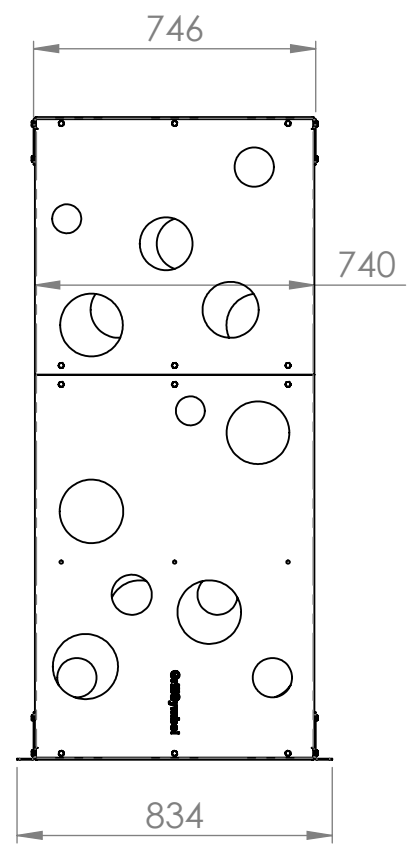

ITEM NO.	PART NUMBER	DESCRIPTION	TYPE	QTY
1	7.001	Fixing plate	Leht 3 - 168,07x120	2
2	7.202	Plate XXL	Leht 2 - 643,42x793,42	2
3	7.203-01	Plate XXL	2 - 1012x423,42	2
4	7.203-02	Plate XXL	Plate 2 - 676x423,42	2
5	7.004	Plate	Plate 3 - 24x120	4
6	7.205-01	Plate XXL	Plate 2 - 743,42x789,42	1
7	Mirror7.001	Fixing Plate	Plate 3 - 168,07x120	2
8	M8x20	Bolt	M8x20 DIN 933 zn	40
9	M8	Washer	M8 DIN 125 A2	40
10	M8	Nut	M8 DIN 985 Zn	40

ITEM NO.	PART NUMBER	DESCRIPTION	TYPE	QTY
1	7.001	Fixing plate	Leht 3 - 168,07x120	2
2	Mirror7.001	Fixing Plate	Plate 3 - 168,07x120	2
3	7.202	Plate XXL	Leht 2 - 643,42x793,42	2
4	7.203-01	Plate XXL	2 - 1012x423,42	2
5	7.203-02	Plate XXL	Plate 2 - 676x423,42	2
6	7.004	Plate	Plate 3 - 24x120	4
7	M8	Washer	M8 DIN 125 A2	40
8	M8	Nut	M8 DIN 985 Zn	40
9	M8x20	Bolt	M8x20 DIN 933 zn	40
10	7.205-01	Plate XXL	Plate 2 - 743,42x789,42	1

DETAIL E  
SCALE 1 : 2