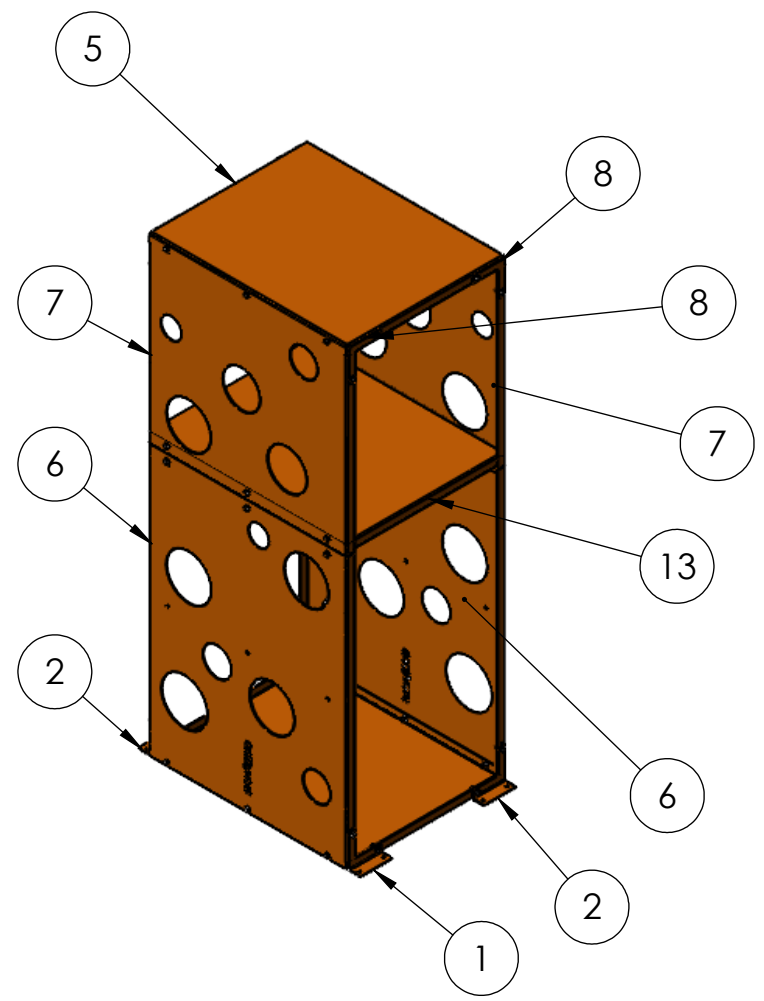

ITEM NO.	PART NUMBER	DESCRIPTION	TYPE	QTY
1	7.001	Fixing plate	Leht 3 - 168,07x120	2
2	7.202	Plate XXL	Leht 2 - 643,42x793,42	2
3	7.203-01	Plate XXL	2 - 1012x423,42	2
4	7.203-02	Plate XXL	Plate 2 - 676x423,42	2
5	7.004	Plate	Plate 3 - 24x120	4
6	7.205-01	Plate XXL	Plate 2 - 743,42x789,42	1
7	Mirror7.001	Fixing Plate	Plate 3 - 168,07x120	2
8	M8x20	Bolt	M8x20 DIN 933 zn	40
9	M8	Washer	M8 DIN 125 A2	40
10	M8	Nut	M8 DIN 985 Zn	40

ITEM NO.	PART NUMBER	DESCRIPTION	TYPE	QTY
1	7.001	Fixing plate	Leht 3 - 168,07x120	2
2	Mirror7.001	Fixing Plate	Plate 3 - 168,07x120	2
3	7.202	Plate XXL	Leht 2 - 643,42x793,42	2
4	7.203-01	Plate XXL	2 - 1012x423,42	2
5	7.203-02	Plate XXL	Plate 2 - 676x423,42	2
6	7.004	Plate	Plate 3 - 24x120	4
7	M8	Washer	M8 DIN 125 A2	40
8	M8	Nut	M8 DIN 985 Zn	40
9	M8x20	Bolt	M8x20 DIN 933 zn	40
10	7.205-01	Plate XXL	Plate 2 - 743,42x789,42	1

DETAIL E  
SCALE 1 : 2