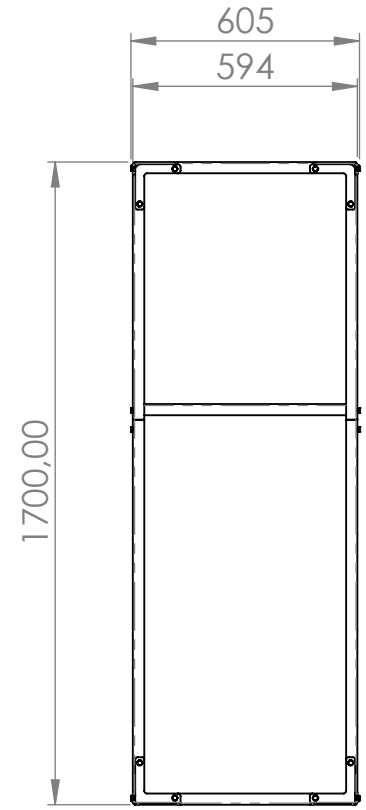

ITEM NO.	PART NUMBER	DESCRIPTION	TYPE	QTY
1	7.001	Fixing plate	Leht 3 - 168,07x120	2
2	7.202	Plate XXL	Leht 2 - 643,42x793,42	2
3	7.203-01	Plate XXL	2 - 1012x423,42	2
4	7.203-02	Plate XXL	Plate 2 - 676x423,42	2
5	7.004	Plate	Plate 3 - 24x120	4
6	7.205-01	Plate XXL	Plate 2 - 743,42x789,42	1
7	Mirror7.001	Fixing Plate	Plate 3 - 168,07x120	2
8	M8x20	Bolt	M8x20 DIN 933 zn	40
9	M8	Washer	M8 DIN 125 A2	40
10	M8	Nut	M8 DIN 985 Zn	40

ITEM NO.	PART NUMBER	DESCRIPTION	TYPE	QTY
1	7.001	Fixing plate	Leht 3 - 168,07x120	2
2	Mirror7.001	Fixing Plate	Plate 3 - 168,07x120	2
3	7.202	Plate XXL	Leht 2 - 643,42x793,42	2
4	7.203-01	Plate XXL	2 - 1012x423,42	2
5	7.203-02	Plate XXL	Plate 2 - 676x423,42	2
6	7.004	Plate	Plate 3 - 24x120	4
7	M8	Washer	M8 DIN 125 A2	40
8	M8	Nut	M8 DIN 985 Zn	40
9	M8x20	Bolt	M8x20 DIN 933 zn	40
10	7.205-01	Plate XXL	Plate 2 - 743,42x789,42	1

DETAIL E  
SCALE 1 : 2