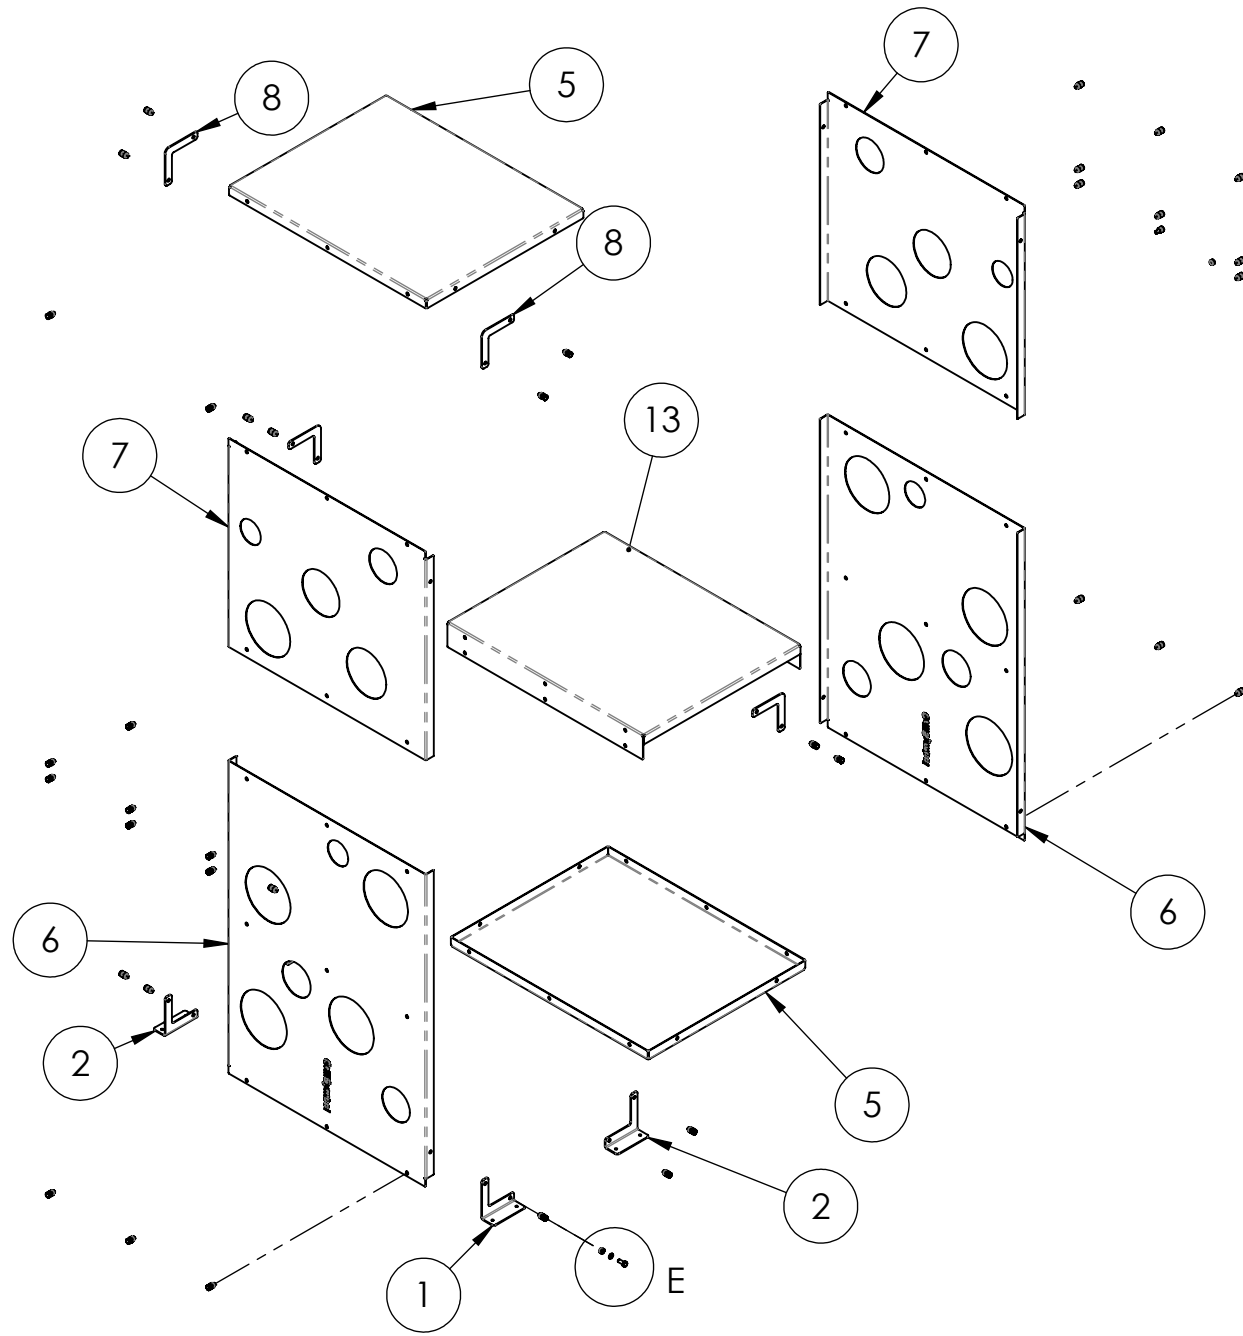

ITEM NO.	PART NUMBER	DESCRIPTION	TYPE	QTY
1	7.001	Fixing plate	Leht 3 - 168,07x120	2
2	7.202	Plate XXL	Leht 2 - 643,42x793,42	2
3	7.203-01	Plate XXL	2 - 1012x423,42	2
4	7.203-02	Plate XXL	Plate 2 - 676x423,42	2
5	7.004	Plate	Plate 3 - 24x120	4
6	7.205-01	Plate XXL	Plate 2 - 743,42x789,42	1
7	Mirror7.001	Fixing Plate	Plate 3 - 168,07x120	2
8	M8x20	Bolt	M8x20 DIN 933 zn	40
9	M8	Washer	M8 DIN 125 A2	40
10	M8	Nut	M8 DIN 985 Zn	40

ITEM NO.	PART NUMBER	DESCRIPTION	TYPE	QTY
1	7.001	Fixing plate	Leht 3 - 168,07x120	2
2	Mirror7.001	Fixing Plate	Plate 3 - 168,07x120	2
3	7.202	Plate XXL	Leht 2 - 643,42x793,42	2
4	7.203-01	Plate XXL	2 - 1012x423,42	2
5	7.203-02	Plate XXL	Plate 2 - 676x423,42	2
6	7.004	Plate	Plate 3 - 24x120	4
7	M8	Washer	M8 DIN 125 A2	40
8	M8	Nut	M8 DIN 985 Zn	40
9	M8x20	Bolt	M8x20 DIN 933 zn	40
10	7.205-01	Plate XXL	Plate 2 - 743,42x789,42	1

DETAIL E  
SCALE 1 : 2