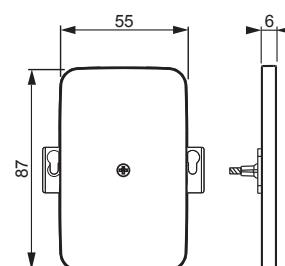

Power and productivity
for a better world™

TUOTEKORTTI

7.6.2013

2538-100-214

Nimi: **Keskiölevy**
Keskiölevy, Jussi, umpinainen, 100mm, ruuvikiinnitys
Jussi

Tyyppi: 2538-100-214
EAN: 6418677335709
Snro: 2166094

Kuvaus: Soveltuu peittämään käyttämätön kojerasia. Jussi 100mm peitelevyihin.

Pakkaus: 1/10
Yksikkö: KPL

Osoite
PL 16
06101 PORVOO

Puhelinvaihte
010 22 11
Asiakaspalvelu
customerservice.ABJ@fi.abb.com

Verkkopalvelu
<http://www.abb.fi>

Y-tunnus
0763403-0