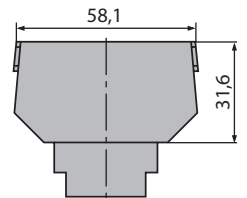

Power and productivity
for a better world™

TUOTEKORTTI

14.6.2013

1869EB

Nimi: **Liitinlevy**
Liitinlevy, DKS-järjestelmä, yleiskäyttöinen umpinainen aihio

Tyyppi: 1869EB
EAN: 4011395183007
Snro: 7204023

Kuvaus: Liitinlevy sopii kulmamalliseen DKS telerasiaan (1758-xx), joka sisältää asennusrenkaan ja keskiölevyn. Erilaiset liitinlevyt yhdessä telerasian kanssa muodostavat DKS järjestelmän, jonka avulla voidaan asentaa erilaisia teleliittimiä yhdenmukaisesti sähkökalusteiden kanssa.

Pakkaus: 10/100
Yksikkö: KPL

Osoite
PL 16
06101 PORVOO

Puhelinvaihte
010 22 11
Asiakaspalvelu
customerservice.ABJ@fi.abb.com

Verkkopalvelu
<http://www.abb.fi>

Y-tunnus
0763403-0