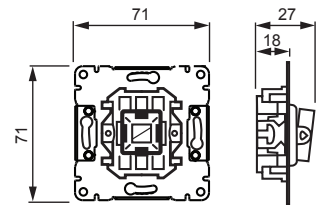

Power and productivity
for a better world™

TUOTEKORTTI

6.6.2013

1461.21

Nimi: **Painike**
Painikerunko 10A/250V, 1 painike, 2 lisäliit, haku-/merkki-/erill. merkkivalo

Tyyppi: 1461.21
EAN: 6418677328817
Snro: 2126024

Kuvaus: 1-painike ilman vipua. Runkoon sopivat kaikki muut yksiosaiset vivut mutta ei 1788-xx. Kytkimessä on 1 sulkeutuva kosketin ja 2 lisäliitintä. Lisäliittimiä voi käyttää esim nolla- ja suojajohtimen jatkamiseen tai merkkivalon kytkemiseen. Merkkivalo voidaan kytkeä haku- tai merkkivaloksi sekä aivan erilliseksi merkkivaloksi.

Pakkaus: 10/100
Yksikkö: KPL

Tekniset tiedot

Nimellisjännite (V): 250V
Nimellisvirta (A): 10A
Suojausluokka: IP20

Osoite
PL 16
06101 PORVOO

Puhelinvaihte Puhelinvaihte
010 22 11 Asiakaspalvelu
customerservice.ABJ@fi.abb.com