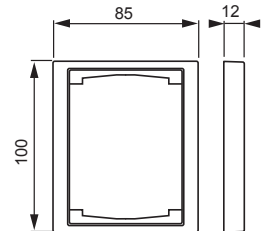

Power and productivity
for a better world™

TUOTEKORTTI

7.6.2013

1721F100-84

Nimi: **Peitelevy**
Peitelevy, Impressivo, 100mm, 1-osainen, valkoinen
IMPRESSIVO

Tyyppi: 1721F100-84
EAN: 6418677327971
Snro: 2166141

Kuvaus: Upposiennuspeitelevy 2-osaisille keskiölevyllisille kalusteille, kuten esimerkiksi kaksoispistorasia. Myös 1-osaiset kalusteet, kuten esimerkiksi kytkimet, voidaan asentaa sovittimen 2519-xx avulla. Voidaan asentaa sekä pystyyn että vaakaaan. Valmistettu korkealaatuisesta ja kestävästä muovimateriaalista. Pinta on kiiltävä ja helppo pitää puhtaana. Puhdistus tavanomaisilla miedoilla kotitalouden pesuaineilla. Puhdistamiseen ei saa käyttää tolua ja voimakkaiden liuottimien käyttöä on varottava.

Pakkaus: 1/10
Yksikkö: KPL

Osoite
PL 16
06101 PORVOO

Puhelinvaihe 010 22 11
Asiakaspalvelu
customerservice.ABJ@fi.abb.com

Verkkopalvelu
<http://www.abb.fi>

Y-tunnus
0763403-0