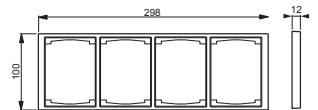

Osoite
PL 16
06101 PORVOO

Puhelinvaihte
010 22 11
Asiakaspalvelu
customerservice.ABJ@fi.abb.com

Verkkopalvelu
<http://www.abb.fi>

Y-tunnus
0763403-0