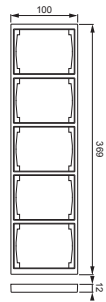

Osoite
PL 16
06101 PORVOO

Puhelinvaihe 010 22 11
Asiakaspalvelu
customerservice.ABJ@fi.abb.com

Verkkopalvelu
<http://www.abb.fi>

Y-tunnus
0763403-0