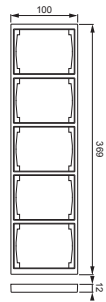

Osoite
PL 16
06101 PORVOO

Puhelinvaihte
010 22 11
Asiakaspalvelu
customerservice.ABJ@fi.abb.com

Verkkopalvelu
<http://www.abb.fi>

Y-tunnus
0763403-0