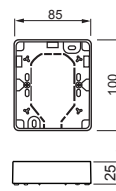

Power and productivity
for a better world™

TUOTEKORTTI

12.6.2013

2521R-100

Nimi: **Pintakehys**
Pintakehys, Jussi, yhdelle kaksoispistorasialle, 100mm peitelevylle, h=25
Jussi

Tyyppi: 2521R-100
EAN: 6418677328510
Snro: 2516152

Kuvaus: Pinta-asennuskotelo Jussi uppoasennus tuotteille. Käytetään 100mm peitelevyjen kanssa. Kotelon korkeus 25mm.

Pakkaus: 10/100
Yksikkö: KPL

Osoite
PL 16
06101 PORVOO

Puhelinvaihte
010 22 11
Asiakaspalvelu
customerservice.ABJ@fi.abb.com