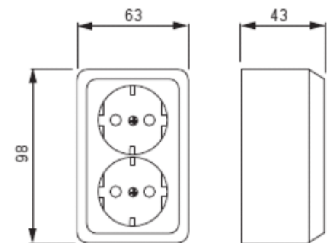

# 402EA

Nimi: **Pistorasia**  
Pistorasia, Jussi, 2-osainen, maadoitettu, jousiliittimet  
Jussi  
Tyyppi: 402EA  
EAN: 6418677335815  
Snro: 2406578

Kuvaus: Pistorasiassa on liittimet kutakin kosketinta kohden ja niihin voi kytkeä max 4 johtoa (haaroitusmahdollisuus). Liittimet on hyväksytty ML ja MK johtimille. Ei potentiaalivapaita liittimiä. Lapsisuojat on integroitu pistorasian runkoon. IP21 tiiveys saavutetaan vain jos kaapeli tuodaan alhaalta.

Pakkaus: 10/100  
Yksikkö: KPL