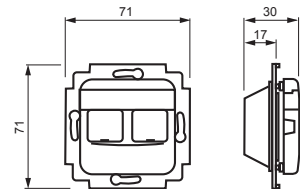

Power and productivity
for a better world™

TUOTEKORTTI

14.6.2013

FOT5010

Nimi: **Telerasia**
Telerasia, Jussi, 2xRJ45, ei sisällä liittimiä, AMP
Jussi

Tyyppi: FOT5010
EAN: 6410072040516
Snro: 7204051

Kuvaus: Telerasian runko ja keskiölevy kahdelle AMP RJ45 liittimelle. Liittimet eivät sisälly toimitukseen. Runkoon sopivat myös CEL31.RJ11 liittimet. Sopii 85mm Jussi-peitelevyihin. Toimitukseen sisältyy kaksi sulkutulppaa käyttämättömien liittinaukkojen peittämiseen.

Pakkaus: 20/200
Yksikkö: KPL

Osoite
PL 16
06101 PORVOO

Puhelinvaihe 010 22 11
Asiakaspalvelu
customerservice.ABJ@fi.abb.com

Verkkopalvelu
<http://www.abb.fi>

Y-tunnus
0763403-0