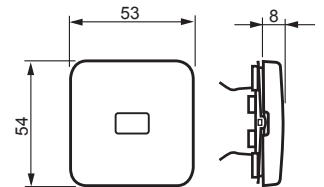

Power and productivity
for a better world™

TUOTEKORTTI

6.6.2013

2520-212

Nimi: **Vipu**
Vipu, Jussi, 1-osainen, kirkas linssi, jousikiinnitys
Jussi

Tyyppi: 2520-212
EAN: 6410021061364
Snro: 2106136

Kuvaus: Jousikiinnitteinen Jussi-vipu. Sopii kaikkiin 1-vipuisiin Jussi ja Impressivo kytkimiin ja painikkeisiin.

Pakkaus: 20/200
Yksikkö: KPL

Tekniset tiedot

IP21

Suojausluokka:

Osoite
PL 16
06101 PORVOO

Puhelinvaihte
010 22 11
Asiakaspalvelu
customerservice.ABJ@fi.abb.com

Verkkopalvelu
<http://www.abb.fi>

Y-tunnus
0763403-0