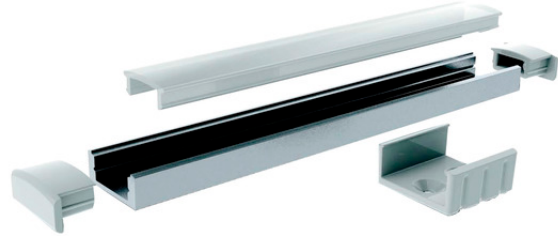

IP20

SLIMLINE 7 30A PÄÄTY

Puhtaasti muotoiltu matala alumiiniprofiili Apus II led-nauhoille ja niihin soveltuville liitäntälaitteille. Saatavana myös optisilla 30° ja 60° kuvuilla. Pinta-asennus kattoon, seinään tai esim. työtasojen alapinnoille. Erillisinä lisätarvikkeina kiinnikkeet ja päätykappaleet joko johdinaukolla tai ilman. Saatavana myös asennusta helpottava jatkokappale. Tutustu myös uppoasennettavaan Slimline 7R -led-profiiliin.

Runko alumiinia, kupu polykarbonaattia.
Runko anodisoitu alumiini, kupu kirkas tai opaali.
Käytetään Apus II led-nauhojen ja niille sopivien liitäntälaitteiden kanssa. Tilattava erikseen.
IP20.

Rakenne

MUOVIA, 30 AST

SÄHKÖNUMERO	GTIN1	P X K X L	KG	TUOTESARJA
SLIMLINE 7 30A PÄÄTY				
4209010	6435200184009	6 x 13 x 18	0.010	SLIMLINE

TEKNISET TIEDOT (ETIM)			
ETIM-luokka	EC002557	Paloluokka "D"	Ei
Korkeus (mm)	13	Pituus (mm)	6
Koteloitiluokka (IP)	IP20	Suojaluokka	Ei ole
Leveys (mm)	18	Väri	Alumiini