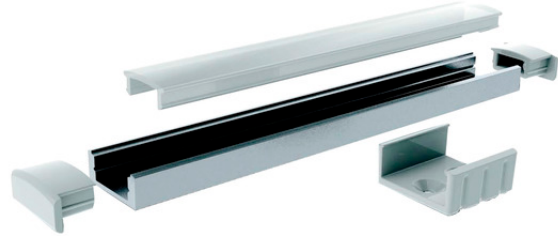

IP20

SLIMLINE 7 30A PÄÄTY REIÄLLÄ

Puhtaasti muotoiltu matala alumiiniprofiili Apus II led-nauhoille ja niihin soveltuville liitäntälaitteille. Saatavana myös optisilla 30° ja 60° kuvuilla. Pinta-asennus kattoon, seinään tai esim. työtasojen alapinnoille. Erillisinä lisätarvikkeina kiinnikkeet ja päätykappaleet joko johdinaukolla tai ilman. Saatavana myös asennusta helpottava jatkokappale. Tutustu myös uppoasennettavaan Slimline 7R -led-profiiliin.

Runko alumiinia, kupu polykarbonaattia.
Runko anodisoitu alumiini, kupu kirkas tai opaali.
Käytetään Apus II led-nauhojen ja niille sopivien liitäntälaitteiden kanssa. Tilattava erikseen.
IP20.

Rakenne MUOVIA, 30 AST

SÄHKÖNUMERO	GTIN1	P X K X L	KG	TUOTESARJA
SLIMLINE 7 30A PÄÄTY REIÄLLÄ				
4209011	6435200184016	6 x 13 x 18	0.010	SLIMLINE

TEKNISET TIEDOT (ETIM)			
ETIM-luokka	EC002557	Paloluokka "D"	Ei
Korkeus (mm)	13	Pituus (mm)	6
Kotelointiluokka (IP)	IP20	Suojausluokka	Ei ole
Leveys (mm)	18	Väri	Alumiini