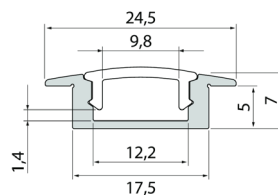

IP21

SLIMLINE 7 R

Puhtaasti muotoiltu matala alumiiniprofiili Apus II led-nauhoille ja niihin soveltuville liitälaitteille. Uppoasennus kattoon, seinään tai esim. uraan työtasojen alapinnoille. Erillisinä lisätarvikkeina kiinnikkeet ja päätykappaleet joko johdinaukolla tai ilman. Tutustu myös pinta-asennettavaan Slimline 7 -mallistoon.

- Runko alumiinia, kupu polykarbonaattia.
- Runko anodisoitu alumiini, kupu kirkas tai opaali.
- Käytetään Apus II led-nauhojen ja niille sopivien liitälaitteiden kanssa. Tilattava erikseen.
- IP20.

SLIMLINE 7 R

SNRO	KOODI	
4209014	L2ALBA	SLIMLINE 7 R KIRKAS 1M
4209015	L2ALBB	SLIMLINE 7 R OPAALI 1M
4209016	L2ALBC	SLIMLINE 7 R KIRKAS 2M
4209017	L2ALBD	SLIMLINE 7 R OPAALI 2M

SLIMLINE 7 R LISÄTARVIKKEET

SNRO	KOODI	
4209018	L2ALBE	SLIMLINE 7 R PÄÄTY
4209019	L2ALBF	SLIMLINE 7 R PÄÄTY REIÄLLÄ