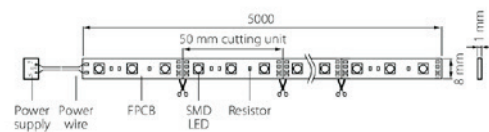

4209544 / 4209545