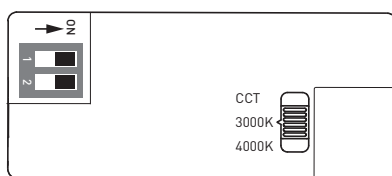

HALO EYE

-30 ... 25 °C IP65 IK10 3 x 2,5 -0- 

SEINÄVALAISIN | VÄGGARMATUR | WALL LUMINAIRE

220-240V 50/60 Hz

W	mA	1	2	lm
7	150	-	-	350
8	200	ON	-	450
12	300	-	ON	650
14	350	ON	ON	750

FI

Tämä tuote sisältää energiatehokkuusluokan C valonlähteen.