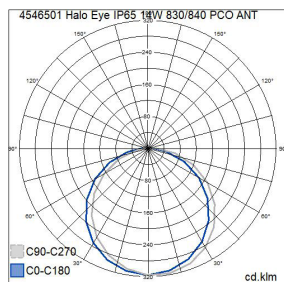

HALO EYE

-30 ... 25 °C IP65 IK10 3 x 2,5 -0- 

SEINÄVALAISIN | VÄGGARMATUR | WALL LUMINAIRE

220-240V 50/60 Hz

W	mA	1	2	lm
7	150	-	-	350
8	200	ON	-	450
12	300	-	ON	650
14	350	ON	ON	750

FI

Tämä tuote sisältää energiatehokkuusluokan C valonlähteen.