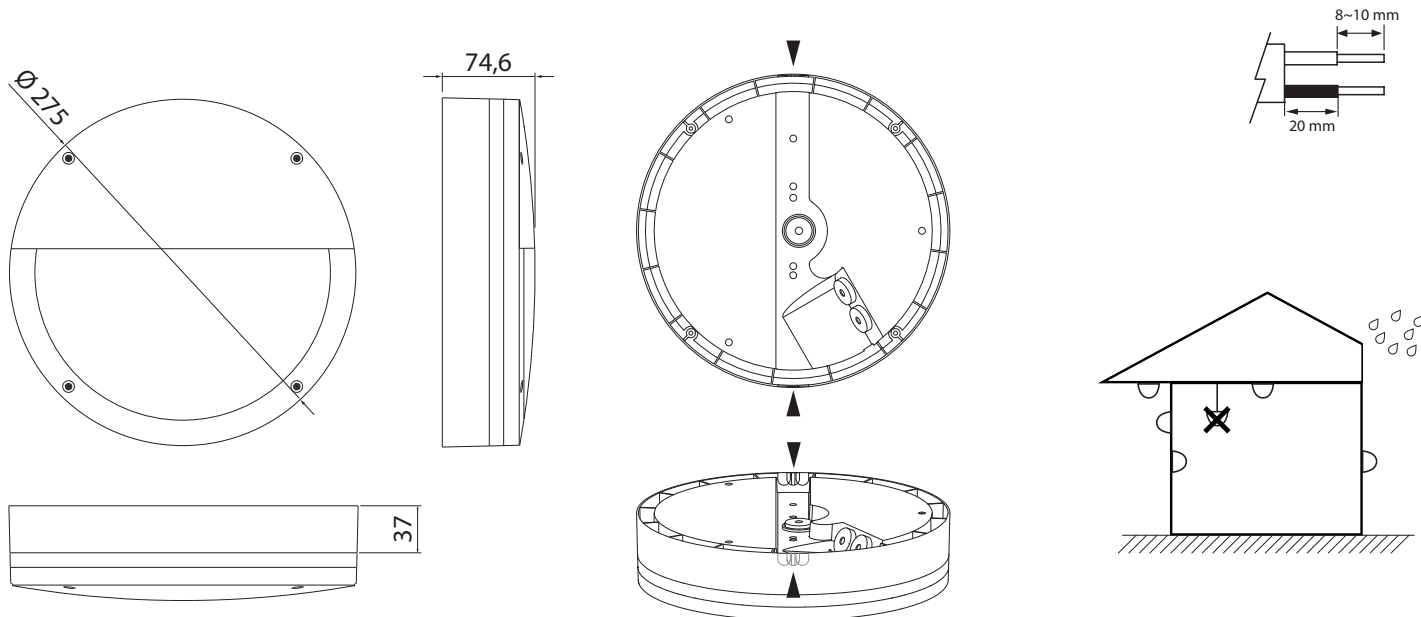

HALO EYE

-30 ... 25 °C IP65 IK10 3 x 2,5 -0- 

SEINÄVALAISIN | VÄGGARMATUR | WALL LUMINAIRE

220-240V 50/60 Hz

W	mA	1	2	lm
7	150	-	-	350
8	200	ON	-	450
12	300	-	ON	650
14	350	ON	ON	750

FI

Tämä tuote sisältää energiatehokkuusluokan C valonlähteen.