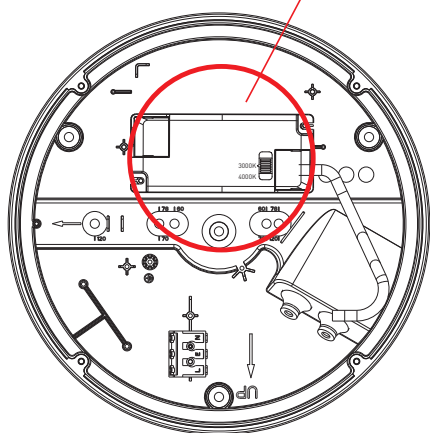

FI

Tämä tuote sisältää energiatehokkuusluokan C valonlähteen.

Valaisimen saa asentaa vain sähköalan ammattilainen. Käytä ainoastaan syöttöjännitettä ja taajuutta joka on merkitty valaisimeen/liitäntälaitteeseen. Kytke virta pois päältä ennen asennusta tai huoltoa. Tämä asennusohje on säilytettävä ja sen on oltava käytössä asennuksessa ja huollossa. Tämän valaisimen valonlähde ei ole vaihdettavissa. Kun valonlähde rikkoutuu, koko valaisin on poistettava käytöstä.

SE

Denna produkt innehåller en ljuskälla med energieffektivitetsklass C.

Vi rekommenderar att installationen görs av en behörig elektriker. Använd endast driftspänning och frekvens som är märkt på armaturen/förkopplingsdonet. Bryt strömmen före installation eller service. Denna monteringsanvisning bör sparas och finnas tillgänglig vid installation eller framtida service. Ljuskällan till denna armatur kan inte bytas ut. När ljuskällan når sin livslängd ska hela armaturen bytas ut.

EN

This product contains a light source of energy efficiency class C.

Only a professional electrician is allowed to do the installation. Use only rated voltage and frequency as marked in the fixture/driver. Switch off the current before installation or service. This mounting instruction must be kept available during installation and for future maintenance. The light source of this luminaire is not replaceable; when the light source reaches its end of life the whole luminaire shall be replaced.