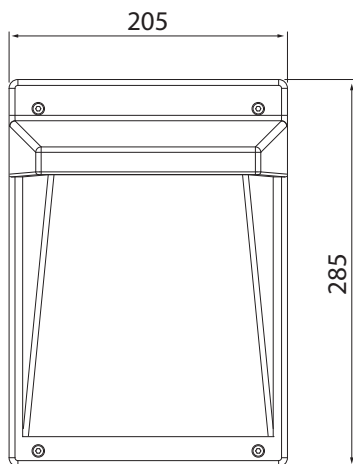

VINO DUO

IP65

IK10

SEINÄVALAISIN | VÄGGLAMPA | SEINAVALGUSTI | WALL LUMINAIRE

-20 ... 25 °C

6 W / 12 W / 19 W

PF ≥ 0.9

 220-240 V ~ 50/60 Hz
3 x 2,5 mm²