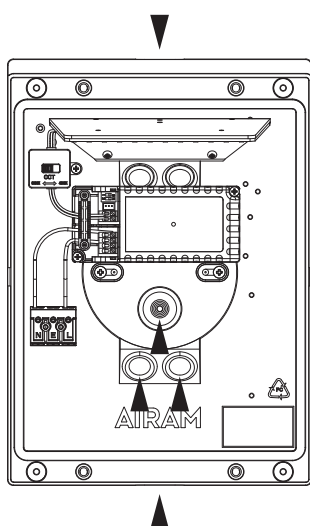

VINO DUO

IP65

IK10

SEINÄVALAISIN | VÄGGLAMPA | SEINAVALGUSTI | WALL LUMINAIRE

-20 ... 25 °C

6 W / 12 W / 19 W

PF ≥ 0.9

 220-240 V ~ 50/60 Hz
3 x 2,5 mm²

FI

Tämä tuote sisältää energiatehokkuusluokan E valonlähteen.

Valaisimen saa asentaa vain sähköalan ammattilainen. Käytä ainoastaan syöttöjännitettä ja taajuutta joka on merkitty valaisimeen/ liitäntälaitteeseen. Kytke virta pois päältä ennen asennusta tai huoltoa. Tämä asennusohje on säilytettävä ja sen on oltava käytössä asennuksessa ja huollossa. Tämän valaisimen valonlähde ei ole vaihdettavissa. Kun valonlähde rikkoutuu, koko valaisin on poistettava käytöstä.

VINO DUO

IP65   -o-   

SEINÄVALAISIN | VÄGGLAMPA | SEINAVALGUSTI | WALL LUMINAIRE

-20 ... 25 °C

6 W / 12 W / 19 W