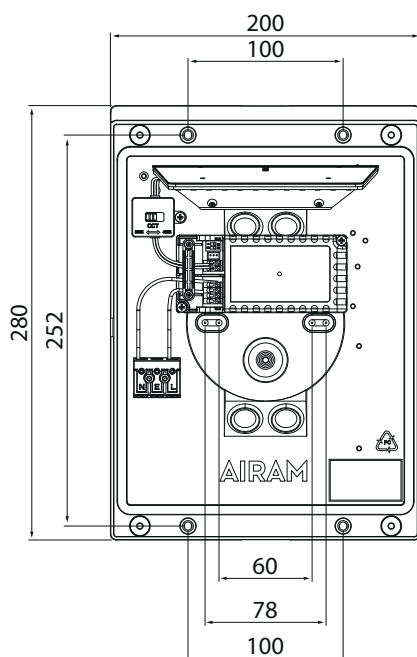

VINO DUO

IP65

IK10

SEINÄVALAISIN | VÄGGLAMPA | SEINAVALGUSTI | WALL LUMINAIRE

-20 ... 25 °C

6 W / 12 W / 19 W

PF ≥ 0.9

 220-240 V ~ 50/60 Hz
3 x 2,5 mm²