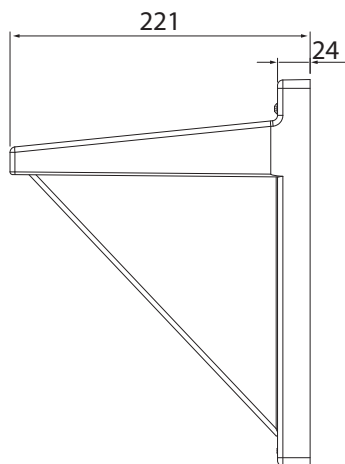

VINO DUO

IP65

IK10

SEINÄVALAISIN | VÄGGLAMPA | SEINAVALGUSTI | WALL LUMINAIRE

-20 ... 25 °C

6 W / 12 W / 19 W

PF ≥ 0.9

 220-240 V ~ 50/60 Hz
3 x 2,5 mm²