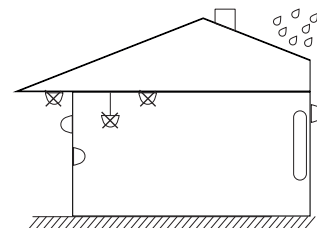

VINO DUO

IP65

IK10

SEINÄVALAISIN | VÄGGLAMPA | SEINAVALGUSTI | WALL LUMINAIRE

-20 ... 25 °C

6 W / 12 W / 19 W

PF ≥ 0.9

 220-240 V ~ 50/60 Hz
3 x 2,5 mm²