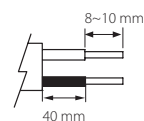

220-240 V ~ 50/60 Hz
3 x 2,5 mm²