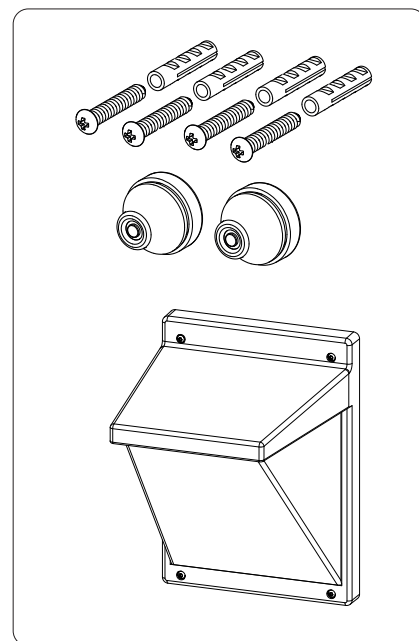

VINO DUO

IP65

IK10

SEINÄVALAISIN | VÄGGLAMPA | SEINAVALGUSTI | WALL LUMINAIRE

-20 ... 25 °C

6 W / 12 W / 19 W

PF ≥ 0.9

 220-240 V ~ 50/60 Hz
3 x 2,5 mm²