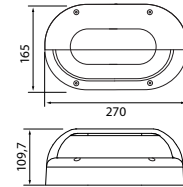

Cestus Hor Eye