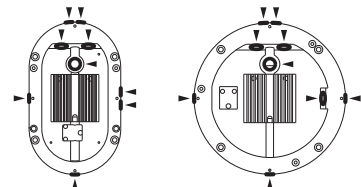

LAMPPUSUOSITUKSET

SNRO	KOODI	TUOTEKUVAUS	LM
AIRAM PRO LED			
4710094	M7PRAL	PRO A60 8,5W/828 E27	810
4710095	M7PRAM	PRO A60 10W/828 E27	1055
4710096	M7PRAN	PRO A60 8,5W/840 E27	810
4710097	M7PRAO	PRO A60 10W/840 E27	1055