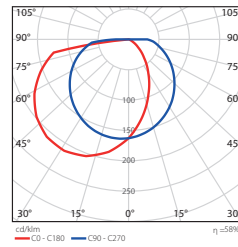

Cestus R Eye