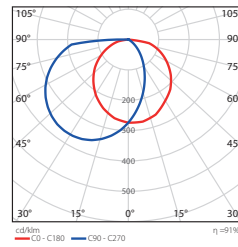

Cestus Hor Eye