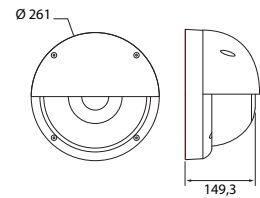

Cestus R Eye