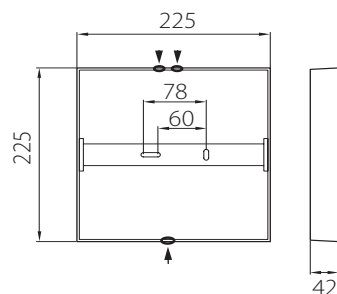

RONDA II / KUBO II

IP20   

YLEISVALAISIN | UNIVERSAL LUMINAIRE | ALLMÄN ARMATUR

4297867/ 4297868

4297869/ 4297870

4297871/ 4297872

4297873/ 4297874

4297875/ 4297876