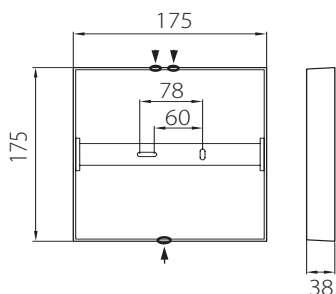

RONDA II / KUBO II

IP20   

YLEISVALAISIN | UNIVERSAL LUMINAIRE | ALLMÄN ARMATUR

4297867/ 4297868

4297869/ 4297870

4297871/ 4297872

4297873/ 4297874

4297875/ 4297876