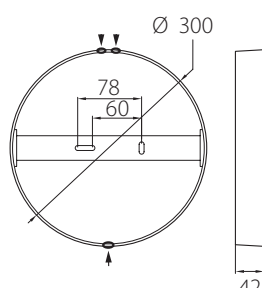

RONDA II / KUBO II

IP20   

YLEISVALAISIN | UNIVERSAL LUMINAIRE | ALLMÄN ARMATUR

4297867/ 4297868

4297869/ 4297870

4297871/ 4297872

4297873/ 4297874

4297875/ 4297876