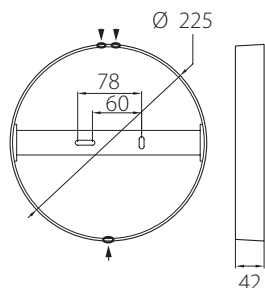

RONDA II / KUBO II

IP20   

YLEISVALAISIN | UNIVERSAL LUMINAIRE | ALLMÄN ARMATUR

4297867/ 4297868

4297869/ 4297870

4297871/ 4297872

4297873/ 4297874

4297875/ 4297876