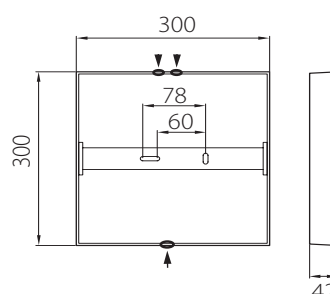

4297877/ 4297878