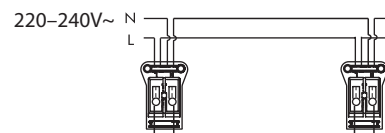

RONDA II / KUBO II

IP20   

YLEISVALAISIN | UNIVERSAL LUMINAIRE | ALLMÄN ARMATUR

4297867/ 4297868

4297869/ 4297870

4297871/ 4297872

4297873/ 4297874

4297875/ 4297876