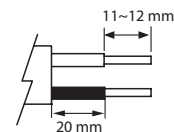

4297871/ 4297872