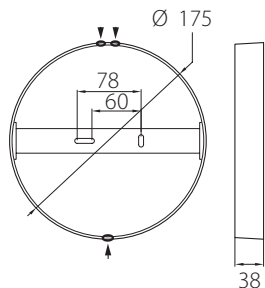

RONDA II / KUBO II

IP20   

YLEISVALAISIN | UNIVERSAL LUMINAIRE | ALLMÄN ARMATUR

4297867/ 4297868

4297869/ 4297870

4297871/ 4297872

4297873/ 4297874

4297875/ 4297876