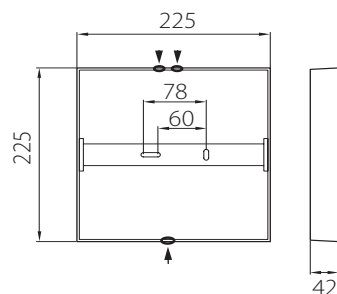

# RONDA II / KUBO II

**IP20**   

YLEISVALAISIN | UNIVERSAL LUMINAIRE | ALLMÄN ARMATUR

4297867/ 4297868

4297869/ 4297870

4297871/ 4297872

4297873/ 4297874

4297875/ 4297876