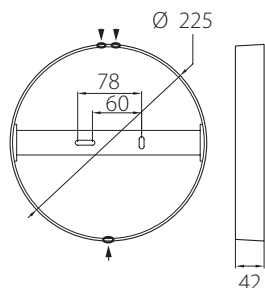

# RONDA II / KUBO II

**IP20**   

YLEISVALAISIN | UNIVERSAL LUMINAIRE | ALLMÄN ARMATUR

4297867/ 4297868

4297869/ 4297870

4297871/ 4297872

4297873/ 4297874

4297875/ 4297876