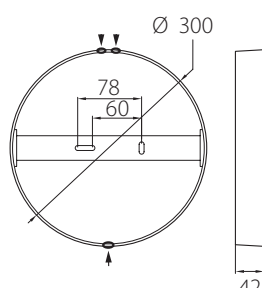

# RONDA II / KUBO II

**IP20**   

YLEISVALAISIN | UNIVERSAL LUMINAIRE | ALLMÄN ARMATUR

4297867/ 4297868

4297869/ 4297870

4297871/ 4297872

4297873/ 4297874

4297875/ 4297876