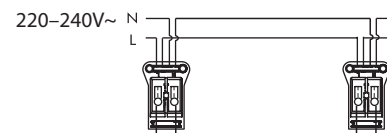

# RONDA II / KUBO II

**IP20**   

YLEISVALAISIN | UNIVERSAL LUMINAIRE | ALLMÄN ARMATUR

4297867/ 4297868

4297869/ 4297870

4297871/ 4297872

4297873/ 4297874

4297875/ 4297876