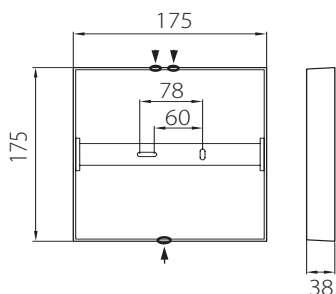

# RONDA II / KUBO II

**IP20**   

YLEISVALAISIN | UNIVERSAL LUMINAIRE | ALLMÄN ARMATUR

4297867/ 4297868

4297869/ 4297870

4297871/ 4297872

4297873/ 4297874

4297875/ 4297876