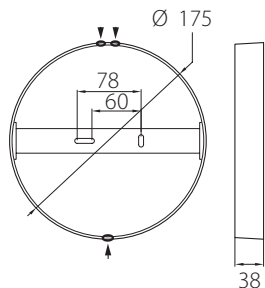

# RONDA II / KUBO II

**IP20**   

YLEISVALAISIN | UNIVERSAL LUMINAIRE | ALLMÄN ARMATUR

4297867/ 4297868

4297869/ 4297870

4297871/ 4297872

4297873/ 4297874

4297875/ 4297876