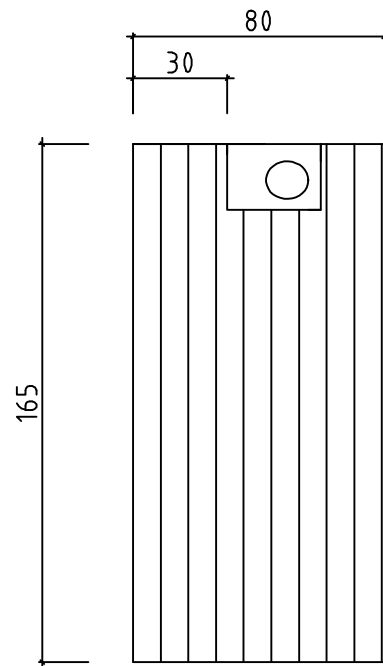

Kend	ECOTECO	Leh	1
Jenih	Views-sedd-kuvat	Per力士	
Muarjat		Komp.	07.06.2011
Zonastan	K.Kahu	File	ECOTECO.dwg

Leikkaa reikä tuuletusputkelle  
Skär ett hål för ventilationsröret  
Cut a hole for the ventilation pipe

Aseta kaavain vasemmalle kattopuoliskolle  
Placera schablonen på vänster takhalva  
Place the template on the left half of the roof

ECOTECO

Kood	ECOTECO	Leht	3
Joonis	Plan	Mootkava	
Maetrijal		Kuup.	07.06.2011
Joonestaja	K.Kahu	File	ECOTECO.dwg

45x140x1020mm 1pc-st-kpl

STAIRS BOARD  
RAPPULAUTA  
TRAPPSTEGBRÄDE

25x116x1130mm 2pcs-st-kpl

25x56x1130mm 2pcs-st-kpl

Kood	ECOTECO	Leht	4
Joonis	Table of contents-innehålls-förteckning-sisällystueffelo		Mootkava
Materjal			Kuup. 07.06.2011
Joonestaj	K.Kahu	File	ECOTECO.dwg

GABLE BOARD  
VINDBRÄDE  
KAAPELILAUTA

19x70x840mm 4pcs-st-kpl

EAVE BOARD  
TAKFOTBRÄDE  
RÄYSTASLAUTA

19x70x1650mm 2pcs-st-kpl

BOARD MATCHING WITH GABLE BOARD  
BRÄDE OVANPÅ VINDBRÄDE  
KAAPELILAUTA VASTAVA LAUTA