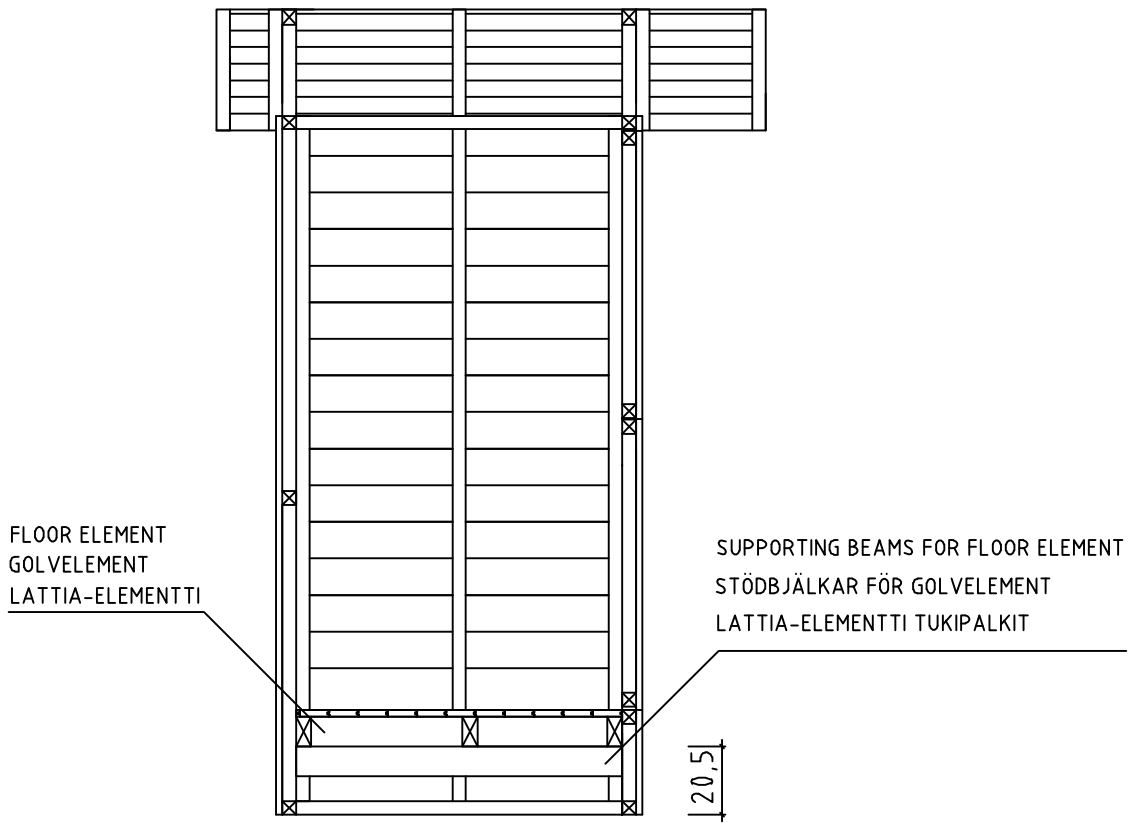

Kood	ECOTECO	Leht	6
Joonis	Cut-leikkaus	Muotokuva	
Materiaali		Kuup.	07.06.2011
Joonestaja	K.Kahu	File	ECOTECO.dwg