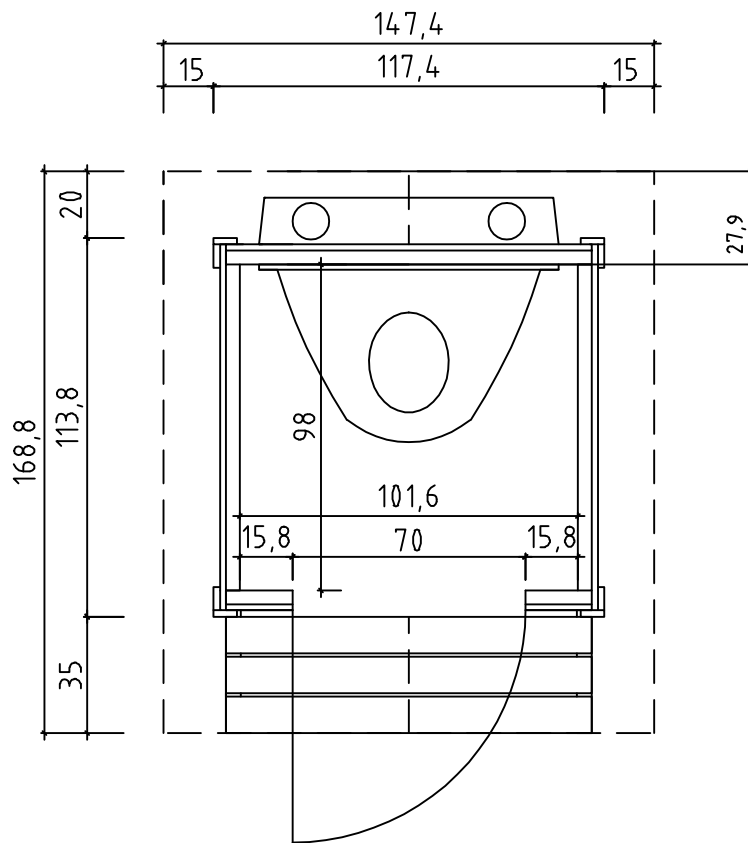

Kend	ECOTECO	Leh	1
Jenih	Views-sedd-kuvat	Per力士	
Muarjat		Komp.	07.06.2011
Zonastan	K.Kahu	File	ECOTECO.dwg

Leikkaa reikä tuuletusputkelle  
Skär ett hål för ventilationsröret  
Cut a hole for the ventilation pipe

Aseta kaavain vasemmalle kattopuoliskolle  
Placera schablonen på vänster takhalva  
Place the template on the left half of the roof

ECOTECO

Kood	ECOTECO	Leht	3
Joonis	Plan	Mootkava	
Maetrijal		Kuup.	07.06.2011
Joonestaja	K.Kahu	File	ECOTECO.dwg

45x140x1020mm 1pc-st-kpl

STAIRS BOARD  
RAPPULAUTA  
TRAPPSTEGBRÄDE

25x116x1130mm 2pcs-st-kpl

25x56x1130mm 2pcs-st-kpl

Kood	ECOTECO	Leht	4
Joonis	Table of contents-innehålls-förteckning-sisällystueffelo		Mootkava
Materjal			Kuup. 07.06.2011
Joonestaj	K.Kahu	File	ECOTECO.dwg