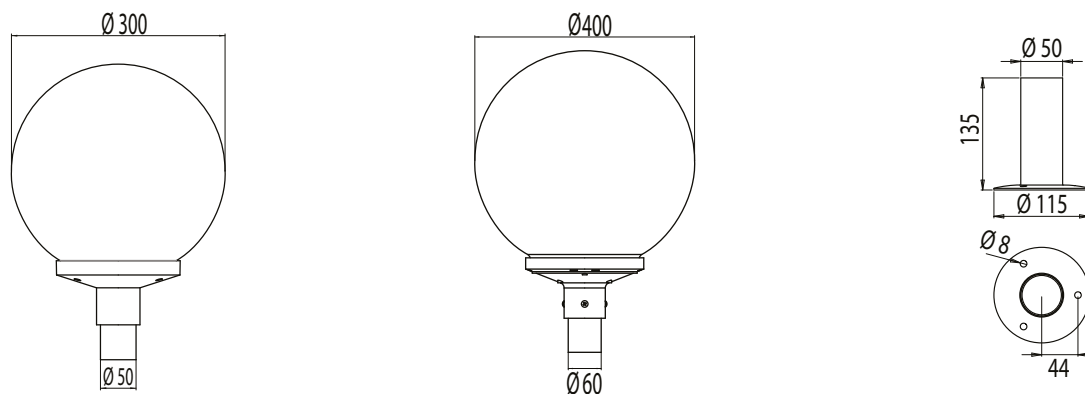

Snro	Tyyppi	Tuotenimi	Kanta	Kuvun väri	Kävyn väri	Kannan väri	Kg
Pallot, halkaisija 300 mm							
41 033 90	AT4302KK	AT4302KK 100W E27 C	E27	kirkas	kupari	musta	1,5
41 033 96	AT4302OP	AT4302OP 100W E27 O	E27	opaali	-	musta	1,5
41 034 02	AT4302SK	AT4302SK 100W E27 SAVU	E27	savu	kupari	musta	1,5
Pallot, halkaisija 400 mm							
41 033 99	AT4402KK	AT4402KK 150W E27 C	E27	kirkas	kupari	musta	4,2
41 034 06	AT4402OP	AT4402OP 150W E27 O	E27	opaali	-	musta	4,2
41 034 04	AT4402SK	AT4402SK 150W E27 SAVU	E27	savu	kupari	musta	4,2
45 602 47	AT4405KK	AT4405KK HI/HS 70W E27 C	E27	kirkas	kupari	musta	4,2
45 602 48	AT4405OP	AT4405OP HI/HS 70W E27 O	E27	opaali	-	musta	4,2
45 602 49	AT4405SK	AT4405SK HI/HS 70W E27 SAVU	E27	savu	kupari	musta	4,2
Pylväät ø 50 mm							
			Korkeus m	Väri			
46 031 24	VP150050/M	VP150050/M 1.5M 50MM MU	1,5	musta			
46 031 12	VP225050/M	VP225050/M 2M 50MM MU	1,5	musta			
Maatuki pylväisiin ø 50 mm							
46 030 09	MT	MT MAATUKI 50MM		Terrafix			0,45
Seinäkannake ø 50 mm							
46 031 51	SK-5M	SK-5M SEINÄKIINNIKE MU		musta			0,8
Muurijalka ø 50 mm							
46 601 42	MJ-5M	MJ-5M 50.8 MU		musta			0,4
Pylväs ø 60 mm							
			Korkeus m	Väri			
46 031 03	VP350060/M2	VP350060/M2 3.5M 60MM MU	3,5	musta			

Teho ilmoitettu max. hehkulamppukuormana, ulkokäyttöön soveltuvaa LED- tai energiansäästölamppua