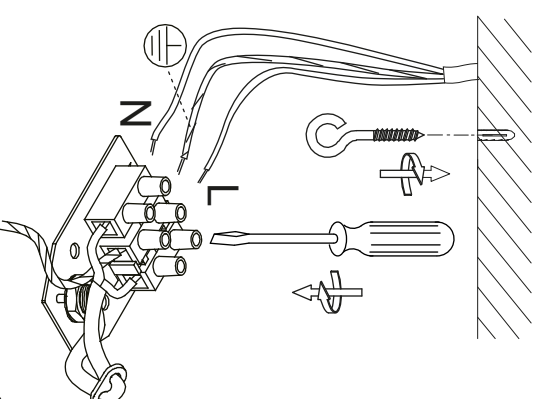

1 alt. B

NO OBS! Skal installeres av auktorisert elektriker.

SE OBS! Installationen ska utföras av person med tillräcklig elkunskap.

FI HUOM! Asennus on kiinteä ja sen tulee suorittaa henkilö jolla on riittävä pätevyys ja tuntemus vallitsevista määräyksistä.

EN Installation should be performed by a qualified electrician.