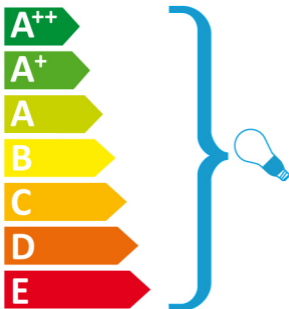

Bling  
15615-20

Valaisimessa voidaan käyttää seuraaviin energialuokkiin kuuluvia lamppeja:

Valaisimen mukana toimitettavan lampun energialuokka: **C**

874/2012