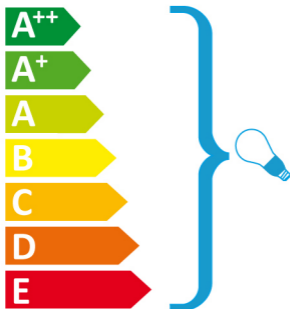

Fidelio
65637-20

Valaisimessa voidaan
käyttää seuraaviin
energialuokkiin
kuuluvia lamppeja:

Valaisimen mukana toimitettavan
lampun energialuokka: **C**

874/2012