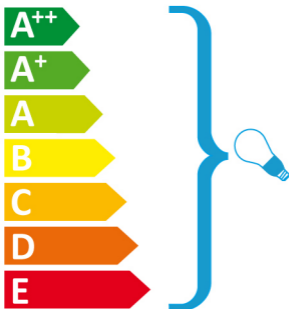

Julietta
15755-20

Valaisimessa voidaan
käyttää seuraaviin
energialuokkiin
kuuluvia lamppeja:

Valaisimen mukana tiimitettävän
lampun energialuokka: **C**

874/2012