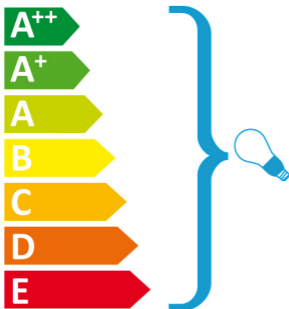

Luigi
10339-20

Valaisimessa voidaan
käyttää seuraaviin
energialuokkiin
kuuluvia lamppeja:

Valaisimen mukana toimitettavan
lampun energialuokka: **C**

874/2012