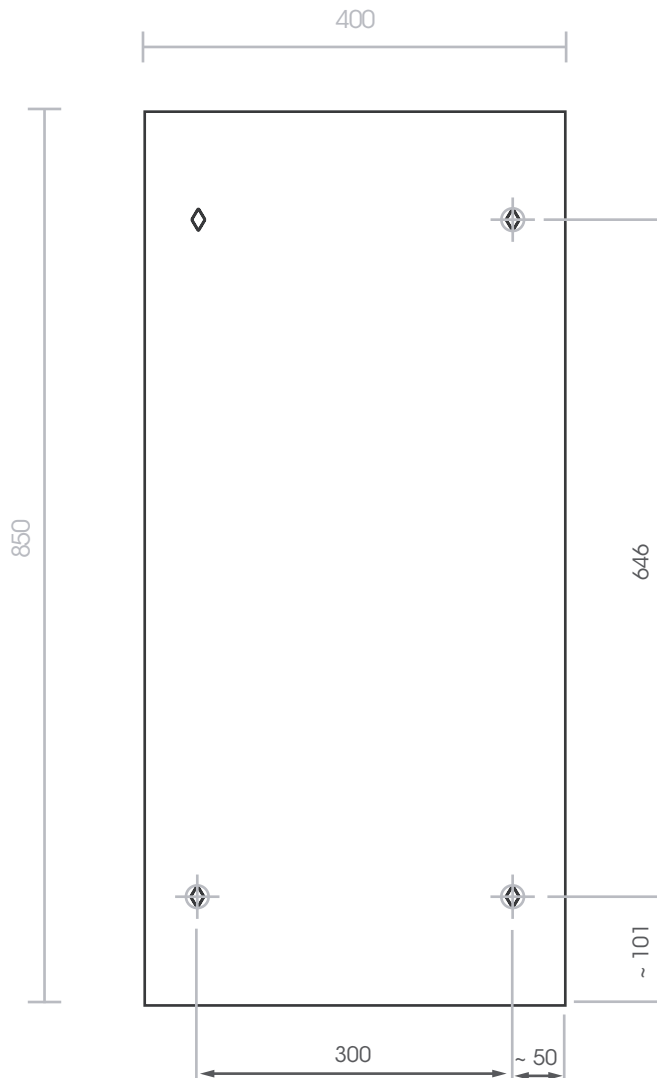

Pakkaus sisältää:

- 1 kpl PYK 400 pyykkikaappi
- 4 kpl asennusruuvi
- 4 kpl kiinnitystulppa
- 2 kpl avain
- 1 kpl vedin
- 2 kpl vedinruuvi

- 1 kpl kori yläkaapissa
- 2 kpl kori alakaapissa

Ulkomitat:

L 400, K 850, S 350

KIINNITYSAUKOT

Kiinnitysreiät salmiakkikuviolla.
Reikäkoko 12x20 mm.

Polaria-tuotteilla
on kahden vuoden takuu!