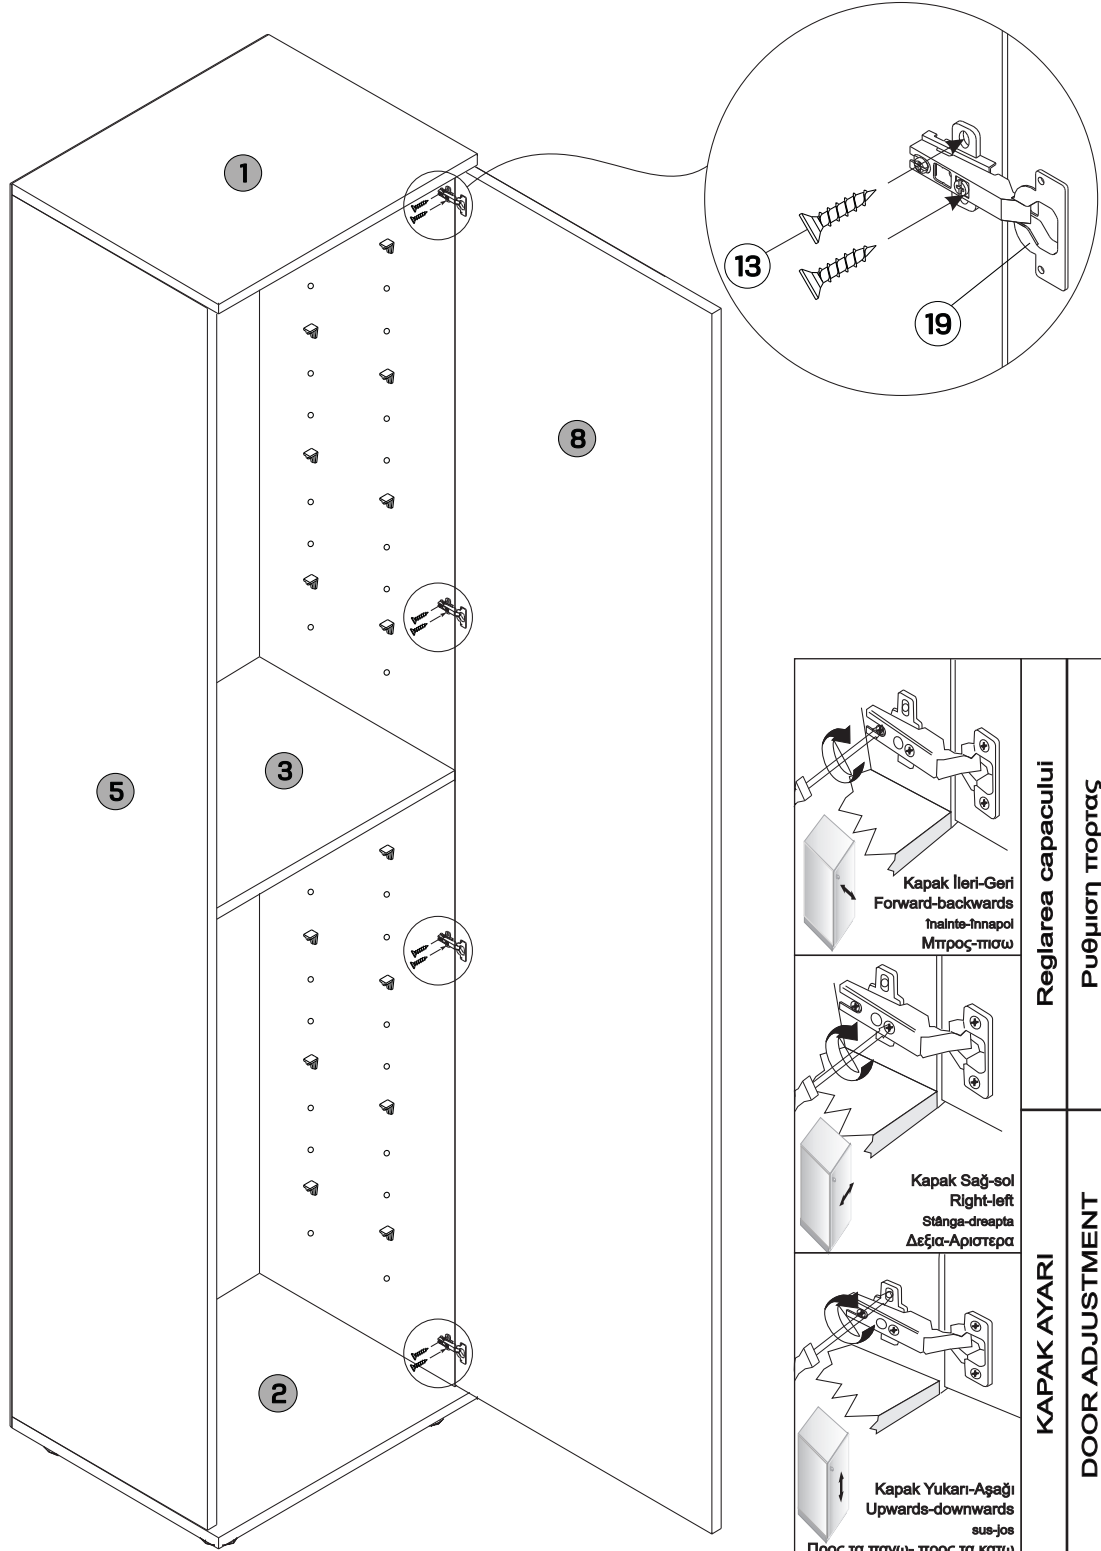

Asamblați produsul pe cutia de carton sau pe un covor, pentru a preveni scrijelirea sau deteriorarea.

Realizați asamblarea cu cheia imbus în formă de L pe care o găsiți în trusa de scule.

A

E

Reglarea capacului
Ρυθμιση ποτηρας