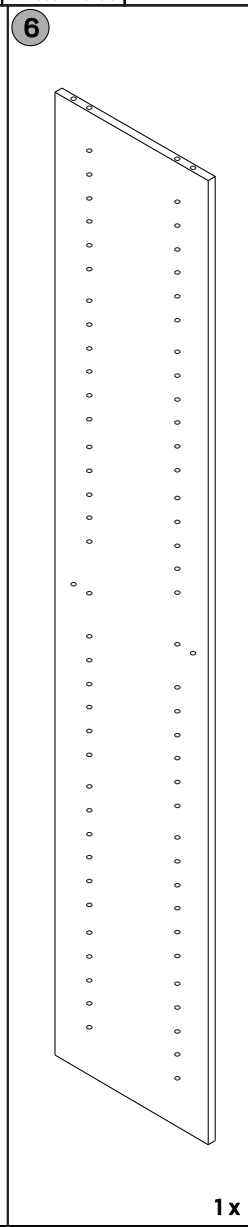

Montajla ilgili sorularınız ve istekleriniz için, lütfen önce ürünü satın aldığınız yetkili satıcımıza danışınız.

Kurulum şemasını ve garanti belgesini, ödeme evraklarınızla saklayınız.

EN

Please read the instruction sheets completely.

Remove all parts from carton box and ensure all parts are included.

Remove all parts from the carton box and check that all parts are included.

Assemble the product on the carton box or carpet to prevent scratching or damage.

Make assembly with the «L» shaped allen key that you will find in the tool bag.

GR

Παρακαλούμε διαβάστε προσεκτικά τα φύλλα οδηγιών.

Αφαιρέστε όλα τα κομμάτια από το κουτί και βεβαιωθείτε ότι όλα συμπεριλαμβάνονται.

Αφαιρέστε όλα τα κομμάτια από το κουτί και ελέγξτε ότι όλα συμπεριλαμβάνονται

Συναρμολογήστε το προϊόν πάνω στο κουτί ή σε χαλί, για να αποφύγετε τυχόν γρατζουνιές ή φθορές του προϊόντος.

Η συναρμολόγηση γίνεται με το κλειδί allen που θα βρείτε μέσα στο σακουλάκι με τα εργαλεία και τις βίδες.

RO

Vă rugăm să citiți instrucțiunile, în totalitate.

Scoateți toate piesele din cutia de carton și asigurați/vă că toate piesele sunt incluse.

Scoateți toate piesele din cutia de carton și controlați dacă toate piesele sunt incluse.

Asamblați produsul pe cutia de carton sau pe un covor, pentru a preveni scrijelirea sau deteriorarea.

Realizați asamblarea cu cheia imbus în formă de L pe care o găsiți în trusa de scule.