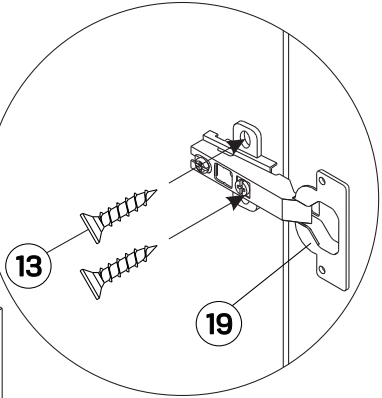

Asamblați produsul pe cutia de carton sau pe un covor, pentru a preveni scrijelirea sau deteriorarea.

Realizați asamblarea cu cheia imbus în formă de L pe care o găsiți în trusa de scule.

A

E

Reglarea capacului
Ρυθμιση ποτηρας