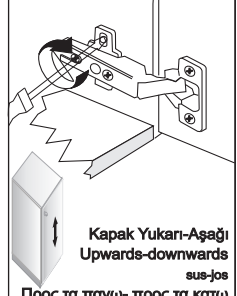

Asamblați produsul pe cutia de carton sau pe un covor, pentru a preveni scrijelirea sau deteriorarea.

Realizați asamblarea cu cheia imbus în formă de L pe care o găsiți în trusa de scule.

A

E

Reglarea capacului
Ρυθμιση ποτηρας

KAPAK AYARI
DOOR ADJUSTMENT

F