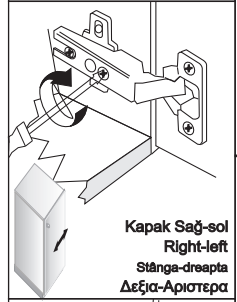

Asamblați produsul pe cutia de carton sau pe un covor, pentru a preveni scrijelirea sau deteriorarea.

Realizați asamblarea cu cheia imbus în formă de L pe care o găsiți în trusa de scule.

A

E

Reglarea capacului
Ρυθμιση ποτηρας

KAPAK AYARI
DOOR ADJUSTMENT

F