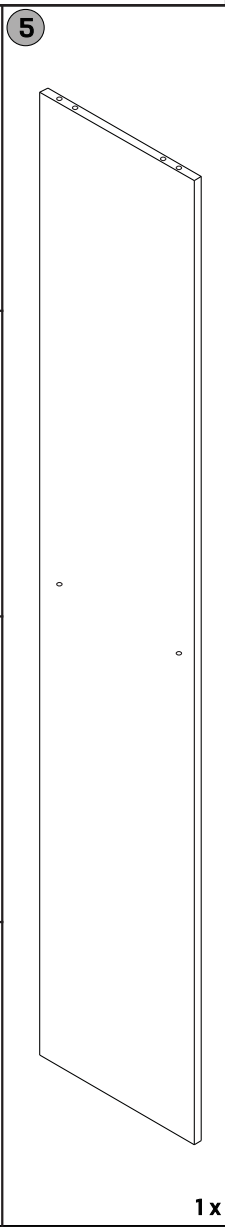

Montajla ilgili sorularınız ve istekleriniz için, lütfen önce ürünü satın aldığınız yetkili satıcımıza danışınız.

Kurulum şemasını ve garanti belgesini, ödeme evraklarınızla saklayınız.

EN

Please read the instruction sheets completely.

Remove all parts from carton box and ensure all parts are included.

Remove all parts from the carton box and check that all parts are included.

Assemble the product on the carton box or carpet to prevent scratching or damage.

Make assembly with the «L» shaped allen key that you will find in the tool bag.

GR

Παρακαλούμε διαβάστε προσεκτικά τα φύλλα οδηγιών.

Αφαιρέστε όλα τα κομμάτια από το κουτί και βεβαιωθείτε ότι όλα συμπεριλαμβάνονται.

Αφαιρέστε όλα τα κομμάτια από το κουτί και ελέγξτε ότι όλα συμπεριλαμβάνονται

Συναρμολογήστε το προϊόν πάνω στο κουτί ή σε χαλί, για να αποφύγετε τυχόν γρατζουνιές ή φθορές του προϊόντος.

Η συναρμολόγηση γίνεται με το κλειδί allen που θα βρείτε μέσα στο σακουλάκι με τα εργαλεία και τις βίδες.

RO

Vă rugăm să citiți instrucțiunile, în totalitate.

Scoateți toate piesele din cutia de carton și asigurați/vă că toate piesele sunt incluse.

Scoateți toate piesele din cutia de carton și controlați dacă toate piesele sunt incluse.

Asamblați produsul pe cutia de carton sau pe un covor, pentru a preveni scrijelirea sau deteriorarea.

Realizați asamblarea cu cheia imbus în formă de L pe care o găsiți în trusa de scule.