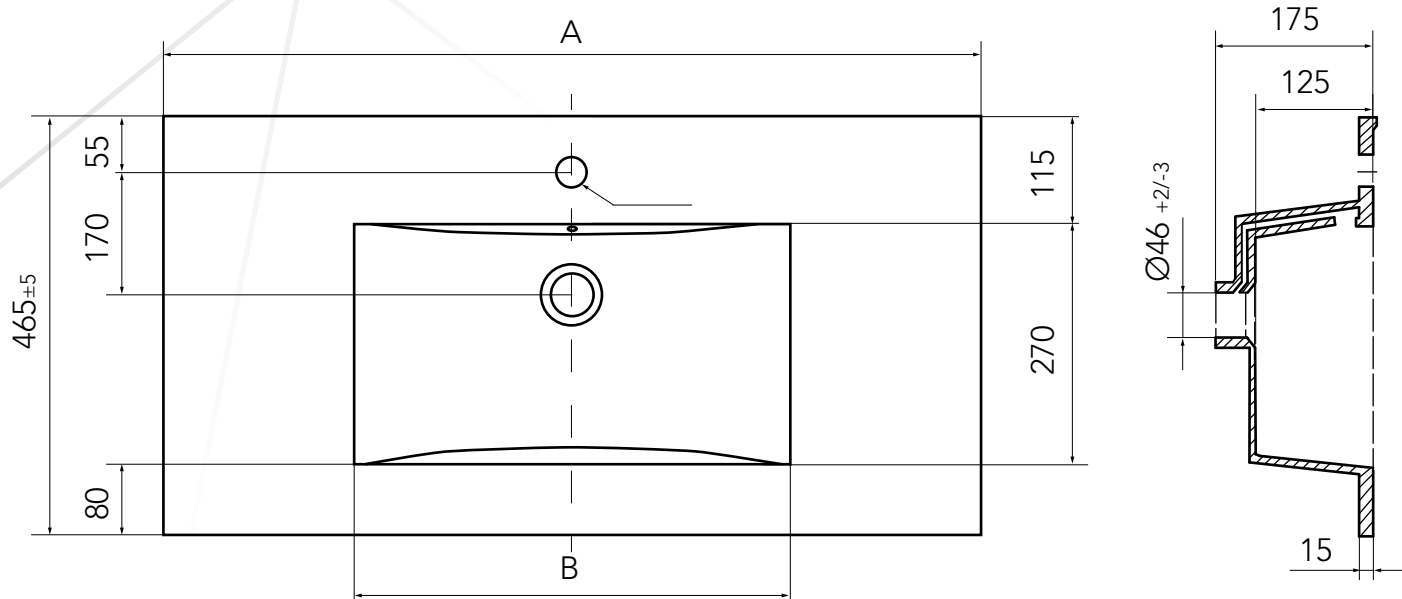

600, 800, 1000

	A	B
600	610 ± 6	425
800	810 ± 6	465
1000	1010 $+10/-6$	495

[mm] general tolerance: ± 5

customerservice@bathlife.se
bathlife.se

2022-08-25

bathlife®