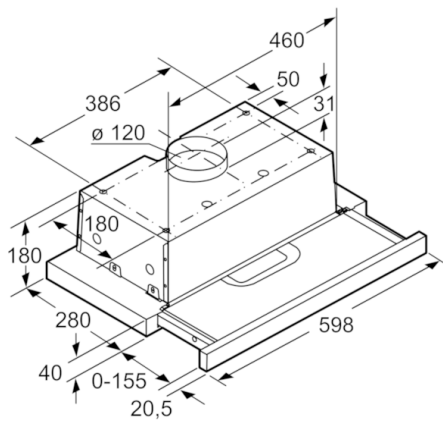

Tekniset tiedot

Rakennetyyppi :	Ulosvedettävä
Hyväksyntätodistukset :	CE
Virtajohdon pituus (cm) :	150
Tarvittava asennustila (K x L x S) mm :	140mm x 460.0mm x 280mm
Minimietäisyys sähkölevyihin :	500
Min.-etäis. kaasu-keittotasoon :	650
Nettopaino (kg) :	5,997
Ohjauksen tyyppi :	mekaaninen
Tuuletuksen tehoalueiden lkm :	3-portainen
Poistoilman virtaus (m ³ /h) :	368
Valojen määrä :	2
Melutaso (dB re 1 pW) :	68
Liitäntäkauluksen läpimitta, min/max (mm) :	120
Rasvasuodattimen materiaali :	Washable aluminium
EAN-koodi :	4242002976525
Liitännän arvo (W) :	146
Tarvittava sulake (A) :	KSA
Jännite (V) :	220-240
Taajuus (Hz) :	50; 60
Pistokkeen tyyppi :	Suko-/Gardy pistoke, maadoitett
Asennuksen tyyppi :	Kalusteisiin sijoitettava

Design

- Valaistus 2x LED-spottivalo 3W

Käyttömukavuus

- Ohjaustapa: Painettavat valitsimet
- Metallinen rasvasuodatin, jonka voi pestä astianpesukoneessa

Asennus ja lisätarvikkeet:

- Asennetaan 60 cm leveään seinäkaappiin
- Hormiin liitettävä tai huonetilaan palauttava

**Serie | 4, Ulosvedettävä liesituuletin, 60 cm,
Hopea
DFT63AC50**

Mitat mm

Mitat mm

Mitat mm