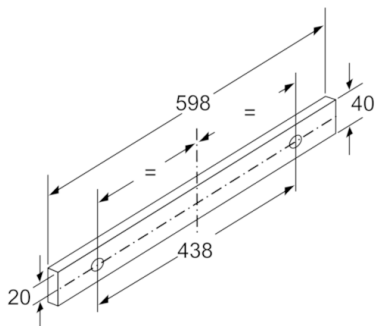

**Serie | 4, Ulosvedettävä liesituuletin, 60 cm,
Hopea
DFT63AC50**

Mitat mm

Mitat mm

Mitat mm