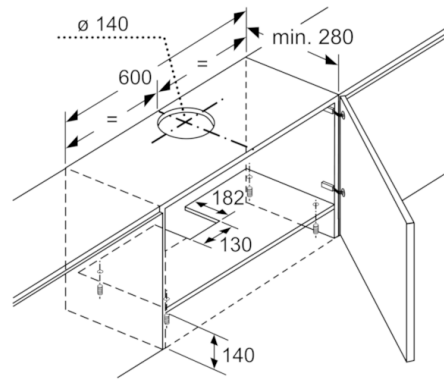

Tekniset tiedot

Rakennetyyppi :	Ulosvedettävä
Hyväksyntätodistukset :	CE
Virtajohdon pituus (cm) :	150
Tarvittava asennustila (K x L x S) mm :	140mm x 460.0mm x 280mm
Minimietäisyys sähkölevyihin :	500
Min.-etäis. kaasu-keittotasoon :	650
Nettopaino (kg) :	5,997
Ohjauksen tyyppi :	mekaaninen
Tuuletuksen tehoalueiden lkm :	3-portainen
Poistoilman virtaus (m ³ /h) :	368
Valojen määrä :	2
Melutaso (dB re 1 pW) :	68
Liitäntäkauluksen läpimitta, min/max (mm) :	120
Rasvasuodattimen materiaali :	Washable aluminium
EAN-koodi :	4242002976525
Liitännän arvo (W) :	146
Tarvittava sulake (A) :	KSA
Jännite (V) :	220-240
Taajuus (Hz) :	50; 60
Pistokkeen tyyppi :	Suko-/Gardy pistoke, maadoitett
Asennuksen tyyppi :	Kalusteisiin sijoitettava

Design

- Valaistus 2x LED-spottivalo 3W

Käyttömukavuus

- Ohjaustapa: Painettavat valitsimet
- Metallinen rasvasuodatin, jonka voi pestä astianpesukoneessa

Asennus ja lisätarvikkeet:

- Asennetaan 60 cm leveään seinäkaappiin
- Hormiin liitettävä tai huonetilaan palauttava

**Serie | 4, Ulosvedettävä liesituuletin, 60 cm,
Hopea
DFT63AC50**

Mitat mm

Mitat mm

Mitat mm