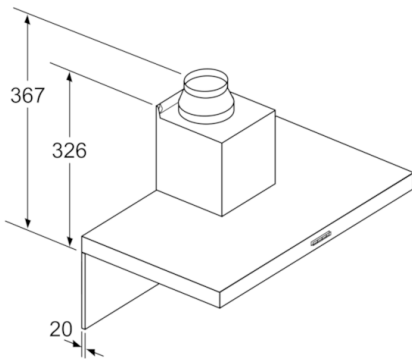

Tekniset tiedot

Rakennetyyppi :	Chimney
Hyväksyntätodistukset :	CE, Morocco, VDE
Virtajohdon pituus (cm) :	130
Hormin korkeus min - max (mm) :	583-912/583-1022
Tuotteen korkeus ilman hormia (mm) :	53
Minimietäisyys sähkölevyihin :	550
Min.-etäis. kaasu-keittotasoon :	650
Nettopaino (kg) :	11,375
Ohjauksen tyyppi :	mekaaninen
Tuuletuksen tehoalueiden lkm :	3-portainen
Poistoilman virtaus (m ³ /h) :	619
Valojen määrä :	2
Melutaso (dB re 1 pW) :	70
Liitäntäkauluksen läpimitta, min/max (mm) :	120 / 150
Rasvasuodattimen materiaali :	Washable aluminium
EAN-koodi :	4242005051083
Liitännän arvo (W) :	220
Tarvittava sulake (A) :	10
Jännite (V) :	220-240
Taajuus (Hz) :	50; 60
Pistokkeen tyyppi :	Suko-/Gardy pistoke, maadoitettu
Asennuksen tyyppi :	Seinään asennettava

Serie | 2, Seinälle asennettava liesituuletin, 75 cm, teräs DWB76BC50

BoxDesign-liesituuletin – tehokkuutta ja tyyliä, jotka kruunaavat keittiön.

Käyttö ja teho

- Energiatehokkuusluokka: B (asteikolla A++ - E)
- Liesituulettimen maks. teho 619 m³/h hormiliitännäisenä normin DIN/EN 61591 mukaan
- Maksimi äänitaso normaaliteholla hormiin liitettynä: 70 dB(A) re 1 pW (57 dB(A) re 20 µPa äänenpaine) stardardien EN 60704-3 ja EN60704-2-13 mukaan.
- Clean Air Plus -suodattimen (hankittavissa lisätarvikkeena) kanssa asennettuna:
Kapasiteetti (huoneilmaan palauttavana):
Max. normaaliteho: 422 m³/h
Äänitaso (huoneilmaan palauttavana):
Max. normal use: 74 dB(A) re 1 pW
- 3 tehoaluetta

Serie | 2, Seinälle asennettava liesituuletin, 75 cm, teräs DWB76BC50

Takaseinää käytettäessä on otettava huomioon laitteen muotoilu.

Mitat mm

Mitat mm

Mitat mm

Mitat mm