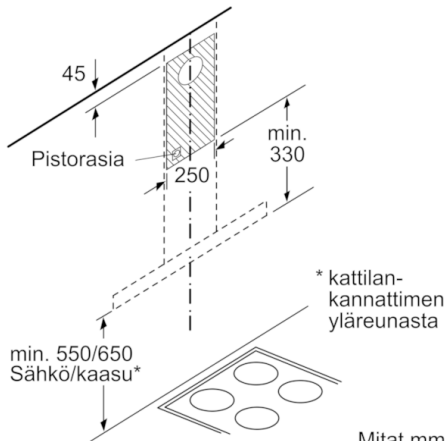

Tekniset tiedot

Rakennetyyppi :	Chimney
Hyväksyntätodistukset :	CE, Morocco, VDE
Virtajohdon pituus (cm) :	130
Hormin korkeus min - max (mm) :	583-912/583-1022
Tuotteen korkeus ilman hormia (mm) :	53
Minimietäisyys sähkölevyihin :	550
Min.-etäis. kaasu-keittotasoon :	650
Nettopaino (kg) :	11,375
Ohjauksen tyyppi :	mekaaninen
Tuuletuksen tehoalueiden lkm :	3-portainen
Poistoilman virtaus (m ³ /h) :	619
Valojen määrä :	2
Melutaso (dB re 1 pW) :	70
Liitäntäkauluksen läpimitta, min/max (mm) :	120 / 150
Rasvasuodattimen materiaali :	Washable aluminium
EAN-koodi :	4242005051083
Liitännän arvo (W) :	220
Tarvittava sulake (A) :	10
Jännite (V) :	220-240
Taajuus (Hz) :	50; 60
Pistokkeen tyyppi :	Suko-/Gardy pistoke, maadoitettu
Asennuksen tyyppi :	Seinään asennettava

Serie | 2, Seinälle asennettava liesituuletin, 75 cm, teräs DWB76BC50

Takaseinää käytettäessä on otettava huomioon laitteen muotoilu.

Mitat mm

Mitat mm

Mitat mm

Mitat mm