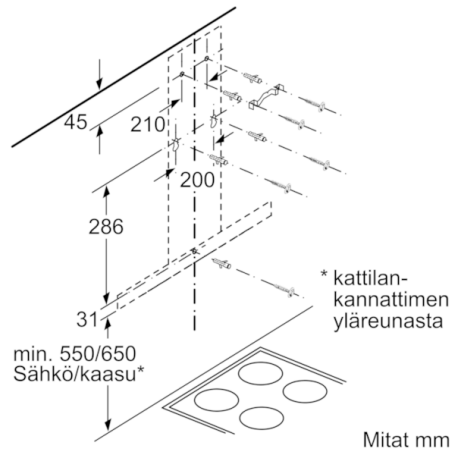

Tekniset tiedot

Rakennetyyppi :	Chimney
Hyväksyntätodistukset :	CE, Morocco, VDE
Virtajohdon pituus (cm) :	130
Hormin korkeus min - max (mm) :	583-912/583-1022
Tuotteen korkeus ilman hormia (mm) :	53
Minimietäisyys sähkölevyihin :	550
Min.-etäis. kaasu-keittotasoon :	650
Nettopaino (kg) :	11,375
Ohjauksen tyyppi :	mekaaninen
Tuuletuksen tehoalueiden lkm :	3-portainen
Poistoilman virtaus (m ³ /h) :	619
Valojen määrä :	2
Melutaso (dB re 1 pW) :	70
Liitäntäkauluksen läpimitta, min/max (mm) :	120 / 150
Rasvasuodattimen materiaali :	Washable aluminium
EAN-koodi :	4242005051083
Liitännän arvo (W) :	220
Tarvittava sulake (A) :	10
Jännite (V) :	220-240
Taajuus (Hz) :	50; 60
Pistokkeen tyyppi :	Suko-/Gardy pistoke, maadoitettu
Asennuksen tyyppi :	Seinään asennettava

Serie | 2, Seinälle asennettava liesituuletin, 75 cm, teräs DWB76BC50

BoxDesign-liesituuletin – tehokkuutta ja tyyliä, jotka kruunaavat keittiön.

Käyttö ja teho

- Energiatehokkuusluokka: B (asteikolla A++ - E)
- Liesituulettimen maks. teho 619 m³/h hormiliitännäisenä normin DIN/EN 61591 mukaan
- Maksimi äänitaso normaaliteholla hormiin liitettynä: 70 dB(A) re 1 pW (57 dB(A) re 20 µPa äänenpaine) stardardien EN 60704-3 ja EN60704-2-13 mukaan.
- Clean Air Plus -suodattimen (hankittavissa lisätarvikkeena) kanssa asennettuna:
Kapasiteetti (huoneilmaan palauttavana):
Max. normaaliteho: 422 m³/h
Äänitaso (huoneilmaan palauttavana):
Max. normal use: 74 dB(A) re 1 pW
- 3 tehoaluetta

Serie | 2, Seinälle asennettava liesituuletin, 75 cm, teräs DWB76BC50

Takaseinää käytettäessä on otettava huomioon laitteen muotoilu.

Mitat mm

Mitat mm

Mitat mm

Mitat mm