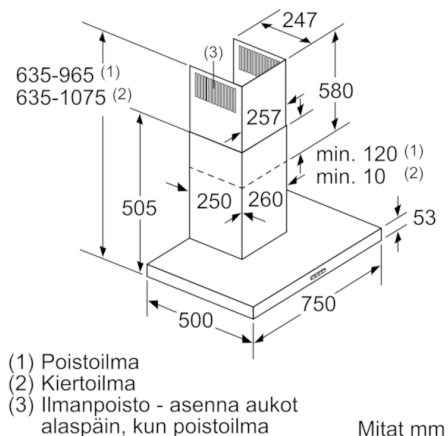

Tekniset tiedot

Rakennetyyppi :	Chimney
Hyväksyntätodistukset :	CE, Morocco, VDE
Virtajohdon pituus (cm) :	130
Hormin korkeus min - max (mm) :	583-912/583-1022
Tuotteen korkeus ilman hormia (mm) :	53
Minimietäisyys sähkölevyihin :	550
Min.-etäis. kaasu-keittotasoon :	650
Nettopaino (kg) :	11,375
Ohjauksen tyyppi :	mekaaninen
Tuuletuksen tehoalueiden lkm :	3-portainen
Poistoilman virtaus (m ³ /h) :	619
Valojen määrä :	2
Melutaso (dB re 1 pW) :	70
Liitäntäkauluksen läpimitta, min/max (mm) :	120 / 150
Rasvasuodattimen materiaali :	Washable aluminium
EAN-koodi :	4242005051083
Liitännän arvo (W) :	220
Tarvittava sulake (A) :	10
Jännite (V) :	220-240
Taajuus (Hz) :	50; 60
Pistokkeen tyyppi :	Suko-/Gardy pistoke, maadoitettu
Asennuksen tyyppi :	Seinään asennettava

Serie | 2, Seinälle asennettava liesituuletin, 75 cm, teräs DWB76BC50

BoxDesign-liesituuletin – tehokkuutta ja tyyliä, jotka kruunaavat keittiön.

Käyttö ja teho

- Energiatehokkuusluokka: B (asteikolla A++ - E)
- Liesituulettimen maks. teho 619 m³/h hormiliitännäisenä normin DIN/EN 61591 mukaan
- Maksimi äänitaso normaaliteholla hormiin liitettynä: 70 dB(A) re 1 pW (57 dB(A) re 20 µPa äänenpaine) stardardien EN 60704-3 ja EN60704-2-13 mukaan.
- Clean Air Plus -suodattimen (hankittavissa lisätarvikkeena) kanssa asennettuna:
Kapasiteetti (huoneilmaan palauttavana):
Max. normaaliteho: 422 m³/h
Äänitaso (huoneilmaan palauttavana):
Max. normal use: 74 dB(A) re 1 pW
- 3 tehoaluetta

Serie | 2, Seinälle asennettava liesituuletin, 75 cm, teräs DWB76BC50

Takaseinää käytettäessä on otettava huomioon laitteen muotoilu.

Mitat mm

Mitat mm

Mitat mm

Mitat mm