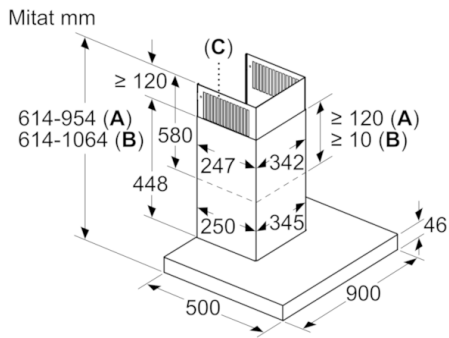

Serie | 6, Seinälle asennettava liesituuletin, 90 cm, teräs DWB97JP50

1. A: Poistoilma
   B: Kiertoilma
   C: Ilmanpoisto - asenna aukot alaspäin,
   kun poistoilma