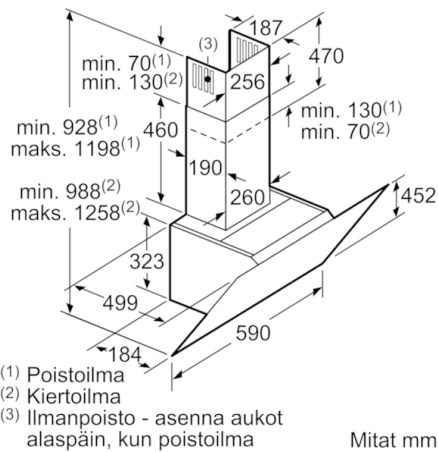

Tekniset tiedot

Rakennetyyppi :	Chimney
Hyväksyntätodistukset :	CE, VDE
Virtajohdon pituus (cm) :	130
Tuotteen korkeus ilman hormia (mm) :	323
Minimietäisyys sähkölevyihin :	450
Min.-etäis. kaasu-keittotasoon :	600
Nettopaino (kg) :	20,308
Ohjauksen tyyppi :	elektroninen
Poistoilman virtaus (m ³ /h) :	416
Ilmanvirtaus intensiiviteholla, huonetilaan palauttavana (m ³ /h) :	557.0
Poistoilman virtaus, intensiiviteholla (m ³ /h) :	700
Valojen määrä :	2
Melutaso (dB re 1 pW) :	58
Liitäntäkauluksen läpimitta, min/max (mm) :	120 / 150
Rasvasuodattimen materiaali :	Washable aluminium
EAN-koodi :	4242005172931
Liitännän arvo (W) :	263
Tarvittava sulake (A) :	10
Jännite (V) :	220-240
Taajuus (Hz) :	60; 50
Pistokkeen tyyppi :	Suko-/Gardy pistoke, maadoitettu
Asennuksen tyyppi :	Seinään asennettava

**Serie | 4, Seinälle asennettava liesituuletin,
60 cm, clear glass black printed
DWK67CM60**

Laite kiertoilmakäytössä ilman hormia
Tarvitaan kiertoilmasarja

Mitat mm

Mitat mm