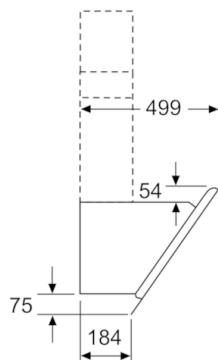

Tekniset tiedot

Rakennetyyppi :	Chimney
Hyväksyntätodistukset :	CE, VDE
Virtajohdon pituus (cm) :	130
Tuotteen korkeus ilman hormia (mm) :	323
Minimietäisyys sähkölevyihin :	450
Min.-etäis. kaasu-keittotasoon :	600
Nettopaino (kg) :	20,308
Ohjauksen tyyppi :	elektroninen
Poistoilman virtaus (m ³ /h) :	416
Ilmanvirtaus intensiiviteholla, huonetilaan palauttavana (m ³ /h) :	557.0
Poistoilman virtaus, intensiiviteholla (m ³ /h) :	700
Valojen määrä :	2
Melutaso (dB re 1 pW) :	58
Liitäntäkauluksen läpimitta, min/max (mm) :	120 / 150
Rasvasuodattimen materiaali :	Washable aluminium
EAN-koodi :	4242005172931
Liitännän arvo (W) :	263
Tarvittava sulake (A) :	10
Jännite (V) :	220-240
Taajuus (Hz) :	60; 50
Pistokkeen tyyppi :	Suko-/Gardy pistoke, maadoitettu
Asennuksen tyyppi :	Seinään asennettava

**Serie | 4, Seinälle asennettava liesituuletin,
60 cm, clear glass black printed
DWK67CM60**

Laite kiertoilmakäytössä ilman hormia
Tarvitaan kiertoilmasarja

Mitat mm

Mitat mm