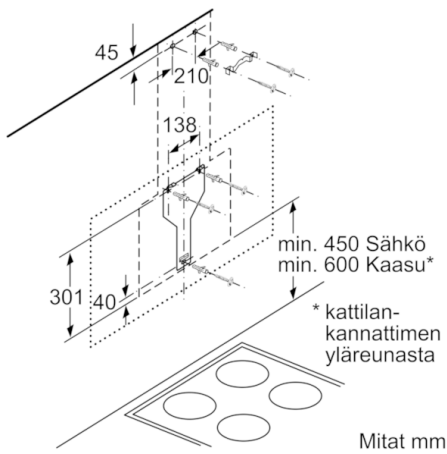

Tekniset tiedot

Rakennetyyppi :	Chimney
Hyväksyntätodistukset :	CE, VDE
Virtajohdon pituus (cm) :	130
Tuotteen korkeus ilman hormia (mm) :	323
Minimietäisyys sähkölevyihin :	450
Min.-etäis. kaasu-keittotasoon :	600
Nettopaino (kg) :	20,308
Ohjauksen tyyppi :	elektroninen
Poistoilman virtaus (m ³ /h) :	416
Ilmanvirtaus intensiiviteholla, huonetilaan palauttavana (m ³ /h) :	557.0
Poistoilman virtaus, intensiiviteholla (m ³ /h) :	700
Valojen määrä :	2
Melutaso (dB re 1 pW) :	58
Liitäntäkauluksen läpimitta, min/max (mm) :	120 / 150
Rasvasuodattimen materiaali :	Washable aluminium
EAN-koodi :	4242005172931
Liitännän arvo (W) :	263
Tarvittava sulake (A) :	10
Jännite (V) :	220-240
Taajuus (Hz) :	60; 50
Pistokkeen tyyppi :	Suko-/Gardy pistoke, maadoitettu
Asennuksen tyyppi :	Seinään asennettava

**Serie | 4, Seinälle asennettava liesituuletin,
60 cm, clear glass black printed
DWK67CM60**

Laite kiertoilmakäytössä ilman hormia
Tarvitaan kiertoilmasarja

Mitat mm

Mitat mm