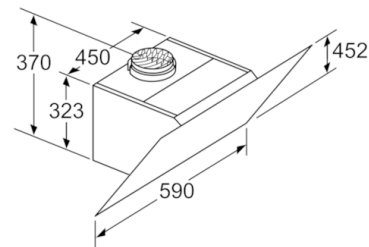

**Serie | 4, Seinälle asennettava liesituuletin,
60 cm, clear glass black printed
DWK67CM60**

Laite kiertoilmakäytössä ilman hormia
Tarvitaan kiertoilmasarja

Mitat mm