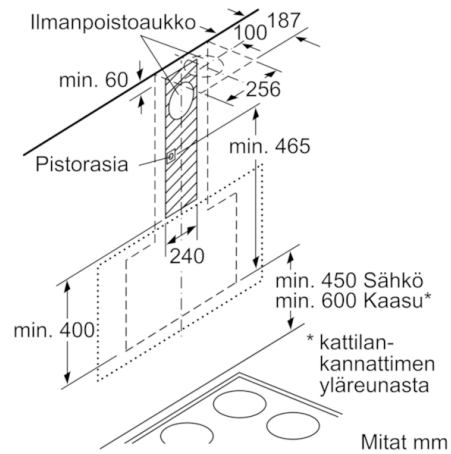

Tekniset tiedot

Rakennetyyppi :	Chimney
Hyväksyntätodistukset :	CE, VDE
Virtajohdon pituus (cm) :	130
Tuotteen korkeus ilman hormia (mm) :	323
Minimietäisyys sähkölevyihin :	450
Min.-etäis. kaasu-keittotasoon :	600
Nettopaino (kg) :	20,308
Ohjauksen tyyppi :	elektroninen
Poistoilman virtaus (m ³ /h) :	416
Ilmanvirtaus intensiiviteholla, huonetilaan palauttavana (m ³ /h) :	557.0
Poistoilman virtaus, intensiiviteholla (m ³ /h) :	700
Valojen määrä :	2
Melutaso (dB re 1 pW) :	58
Liitäntäkauluksen läpimitta, min/max (mm) :	120 / 150
Rasvasuodattimen materiaali :	Washable aluminium
EAN-koodi :	4242005172931
Liitännän arvo (W) :	263
Tarvittava sulake (A) :	10
Jännite (V) :	220-240
Taajuus (Hz) :	60; 50
Pistokkeen tyyppi :	Suko-/Gardy pistoke, maadoitettu
Asennuksen tyyppi :	Seinään asennettava

**Serie | 4, Seinälle asennettava liesituuletin,
60 cm, clear glass black printed
DWK67CM60**

Laite kiertoilmakäytössä ilman hormia
Tarvitaan kiertoilmasarja

Mitat mm

Mitat mm