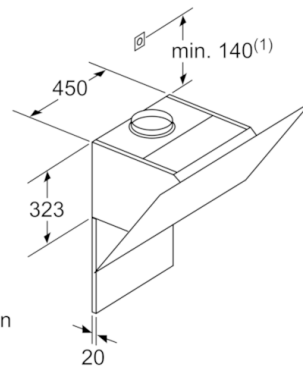

\* EU-asetuksen nro 65/2014 mukaisesti.

**Serie | 6, Seinälle asennettava liesituuletin,  
90 cm, clear glass black printed  
DWK97JM60**

(1) Pistorasian sijainti

Ota huomioon takaseinän maksimivahvuus.

Mitat mm