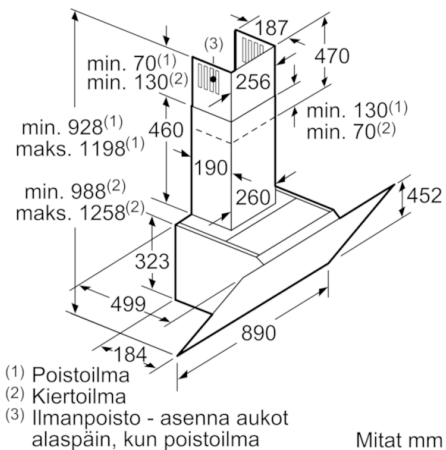

\* EU-asetuksen nro 65/2014 mukaisesti.

**Serie | 6, Seinälle asennettava liesituuletin,  
90 cm, clear glass black printed  
DWK97JM60**

(1) Pistorasian sijainti

Ota huomioon takaseinän maksimivahvuus.

Mitat mm

Laite kiertoilmakäytössä ilman hormia  
Tarvitaan kiertoilmasarja

Mitat mm

Mitat mm