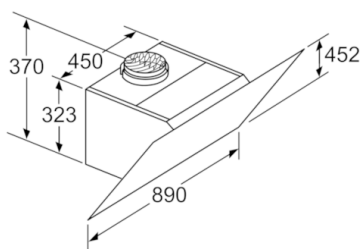

\* EU-asetuksen nro 65/2014 mukaisesti.

**Serie | 6, Seinälle asennettava liesituuletin,  
90 cm, clear glass black printed  
DWK97JM60**

(1) Pistorasian sijainti

Ota huomioon takaseinän maksimivahvuus.

Mitat mm

Laite kiertoilmakäytössä ilman hormia  
Tarvitaan kiertoilmasarja

Mitat mm

Mitat mm