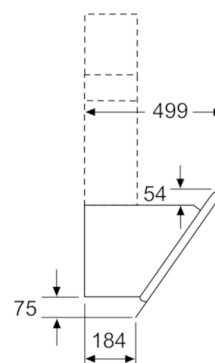

\* EU-asetuksen nro 65/2014 mukaisesti.

**Serie | 6, Seinälle asennettava liesituuletin,  
90 cm, clear glass black printed  
DWK97JM60**

(1) Pistorasian sijainti

Ota huomioon takaseinän maksimivahvuus.

Mitat mm

Laite kiertoilmakäytössä ilman hormia  
Tarvitaan kiertoilmasarja

Mitat mm

Mitat mm