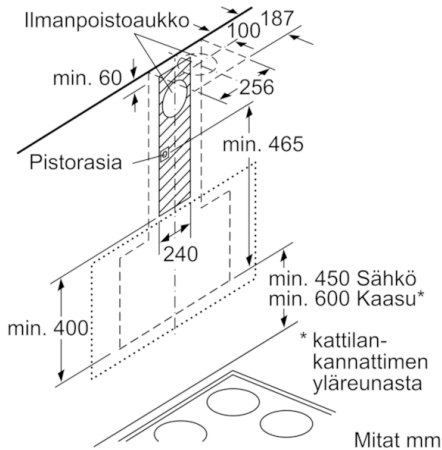

\* EU-asetuksen nro 65/2014 mukaisesti.

**Serie | 6, Seinälle asennettava liesituuletin,  
90 cm, clear glass black printed  
DWK97JM60**

(1) Pistorasian sijainti

Ota huomioon takaseinän maksimivahvuus.

Mitat mm

Laite kiertoilmakäytössä ilman hormia  
Tarvitaan kiertoilmasarja

Mitat mm

Mitat mm