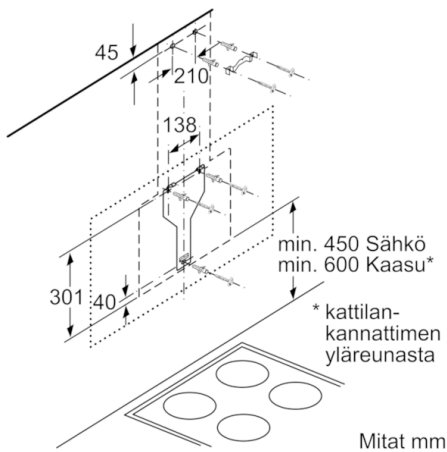

\* EU-asetuksen nro 65/2014 mukaisesti.

**Serie | 6, Seinälle asennettava liesituuletin,  
90 cm, clear glass black printed  
DWK97JM60**

(1) Pistorasian sijainti

Ota huomioon takaseinän maksimivahvuus.

Mitat mm

Laite kiertoilmakäytössä ilman hormia  
Tarvitaan kiertoilmasarja

Mitat mm

Mitat mm