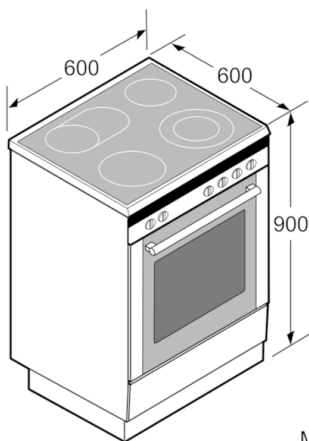

### **Muotoilu**

- Uunin ohjaus: sisäänpainettavat valitsimet, sylinterivalitsimet
- Uuniluukun sisäpinta lasia

### **Asennus**

- Ulosvedettävä säilytyslaatikko 21 cm paneelilla
- Korkeussäädettävät jalat

**Serie | 4, Vapaasti sijoitettava liesi**  
**HKR39A250U**

---

Mitat mm

Mitat mm