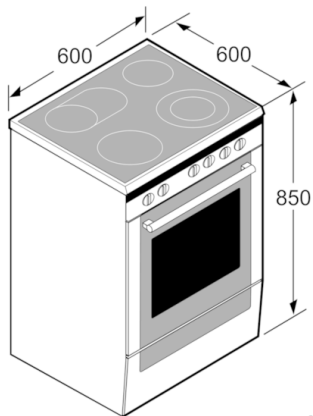

### **Muotoilu**

- Uunin ohjaus: sisäänpainettavat valitsimet, sylinterivalitsimet
- Uuniluukun sisäpinta lasia

### **Asennus**

- Ulosvedettävä säilytyslaatikko 21 cm paneelilla
- Korkeussäädettävät jalat

**Serie | 4, Vapaasti sijoitettava liesi**  
**HKR39A250U**

---

Mitat mm

Mitat mm