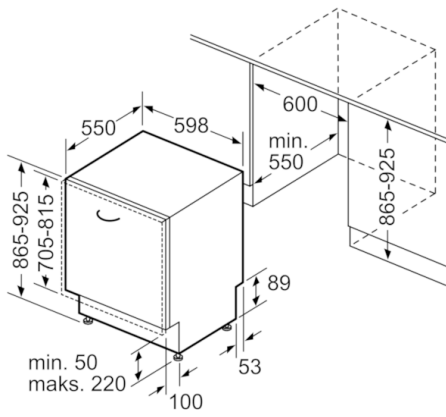

**Serie | 6, Kalusteitteinen astianpesukone,
60 cm
SBE67MX03E**

Mitat mm