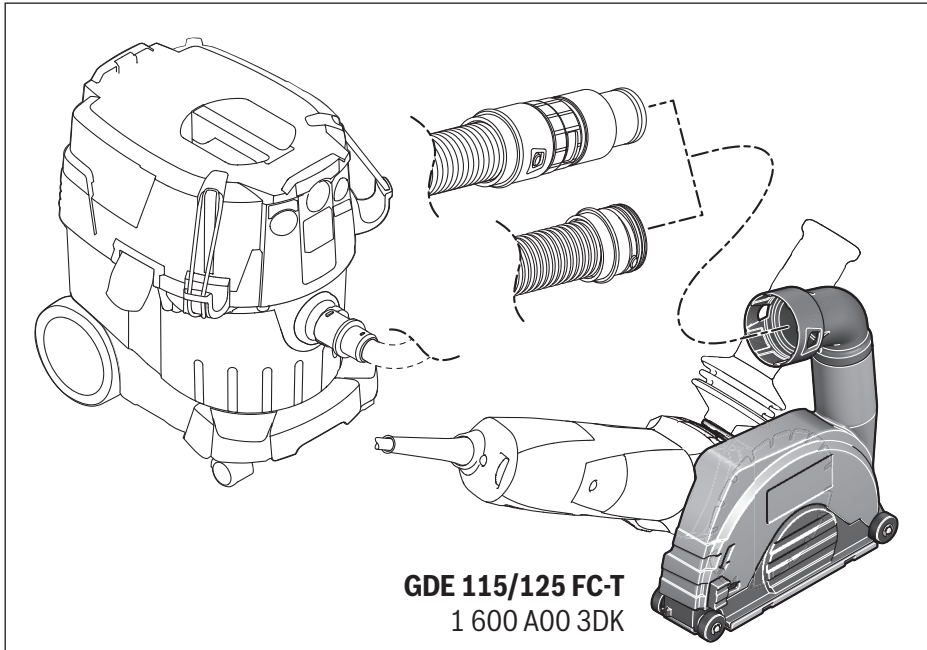

GDE 115/125 FC-T Professional

Robert Bosch GmbH
 Power Tools Division
 70764 Leinfelden-Echterdingen
 GERMANY
www.bosch-pt.com

1 609 92A 0T7 (2014.08) PS / 2 XXX

1 609 92A 0T7

BOSCH

GDE 115/125 FC-T			
	mm	115	125
	mm	20	25
	kg	0,7	0,7