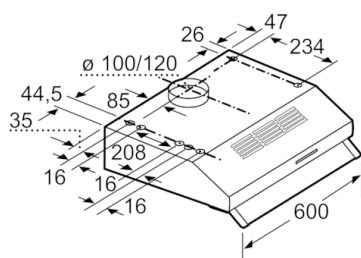

**Tekniset tiedot**

Rakennetyyppi :	Traditional
Hyväksyntätodistukset :	CE, Ukraine
Virtajohdon pituus (cm) :	145
Minimietäisyys sähkölevyihin :	650
Min.-etäis. kaasu-keittotasoon :	650
Nettopaino (kg) :	5,426
Ohjauksen tyyppi :	mekaaninen
Tuuletuksen tehoalueiden lkm :	3
Poistoilman virtaus (m <sup>3</sup> /h) :	350
Ilmanvirtaus, huonetilaan palauttavana (m <sup>3</sup> /h) :	110
Valojen määrä :	2
Melutaso (dB re 1 pW) :	72
Liitäntäkauluksen läpimitta, min/max (mm) :	120 / 100
Rasvasuodattimen materiaali :	Washable aluminium
EAN-koodi :	4242002968476
Liitännän arvo (W) :	146
Jännite (V) :	220-240
Taajuus (Hz) :	50
Asennuksen tyyppi :	Työtason alle sijoitettava

### **Asennus ja lisätarvikkeet:**

- Hormiin liitettävä tai huonetilaan palauttava
- Seinään tai seinäkaapin alapuolelle asennettava
- Hormiputki Ø 120 mm, 100 mm Hormin sulkuläppä mukana pakkauksessa.

\* EU-asetuksen nro 65/2014 mukaisesti.

**Serie | 4, Kalusteisiin sijoitettava  
liesituuletin, 60 cm, valkoinen  
DUL63CC20**

---

Mitat mm