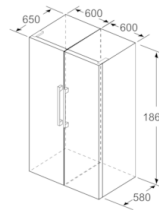

Serie | 6, Kaappipakastin, 186 x 60 cm, inox-easyclean GSN36AIDP

	a	b	c	d	e	f
KSW36, GSD36	187					
KSV36, KSF36, GSN36, GSV36	186					
KSV33, GSN33, GSV33	176	60	65	58	60	119.5
KSV29, GSN29, GSV29	161					
GSV24	146					
GSN51	161					
GSN54	176	70	78	70	70	142
GSN58	191					

Mitat cm