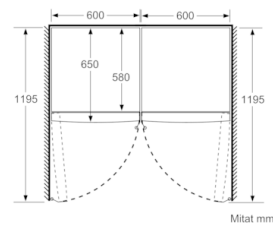

Serie | 6, Kaappipakastin, 186 x 60 cm, inox-easyclean GSN36AIDP

	a	b	c	d	e	f
KSW36, GSD36	187					
KSV36, KSF36, GSN36, GSV36	186					
KSV33, GSN33, GSV33	176	60	65	58	60	119.5
KSV29, GSN29, GSV29	161					
GSV24	146					
GSN51	161					
GSN54	176	70	78	70	70	142
GSN58	191					

Mitat cm