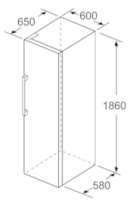

Serie | 6, Kaappipakastin, 186 x 60 cm, inox-easyclean GSN36AIDP

	a	b	c	d	e	f
KSW36, GSD36	187					
KSV36, KSF36, GSN36, GSV36	186					
KSV33, GSN33, GSV33	176	60	65	58	60	119.5
KSV29, GSN29, GSV29	161					
GSV24	146					
GSN51	161					
GSN54	176	70	78	70	70	142
GSN58	191					

Mitat cm