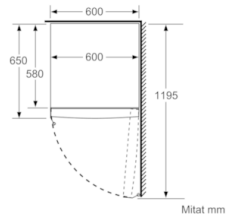

Serie | 6, Kaappipakastin, 186 x 60 cm, inox-easyclean GSN36AIDP

	a	b	c	d	e	f
KSW36, GSD36	187					
KSV36, KSF36, GSN36, GSV36	186					
KSV33, GSN33, GSV33	176	60	65	58	60	119.5
KSV29, GSN29, GSV29	161					
GSV24	146					
GSN51	161					
GSN54	176	70	78	70	70	142
GSN58	191					

Mitat cm