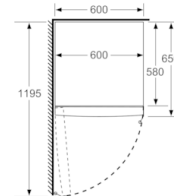

Serie | 2, Jääkaappi, 176 x 60 cm, valkoinen KSV33NWEP

	a	b	c	d	e	f
KSW36, GSD36	187					
KSV36, KSF36, GSN36, GSV36	186					
KSV33, GSN33, GSV33	176	60	65	58	60	119.5
KSV29, GSN29, GSV29	161					
GSV24	146					
GSN51	161					
GSN54	176	70	78	70	70	142
GSN58	191					

Mitat cm

Mitat mm