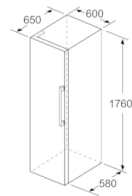

Serie | 2, Jääkaappi, 176 x 60 cm, valkoinen KSV33NWEP

	a	b	c	d	e	f
KSW36, GSD36	187					
KSV36, KSF36, GSN36, GSV36	186					
KSV33, GSN33, GSV33	176	60	65	58	60	119.5
KSV29, GSN29, GSV29	161					
GSV24	146					
GSN51	161					
GSN54	176	70	78	70	70	142
GSN58	191					

Mitat cm

Mitat mm