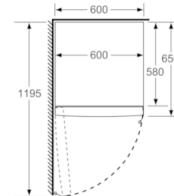

Serie | 2, Jääkaappi, 186 x 60 cm, valkoinen KSV36NWEP

	a	b	c	d	e	f
KSW36, GSD36	187					
KSV36, KSF36, GSN36, GSV36	186					
KSV33, GSN33, GSV33	176	60	65	58	60	119.5
KSV29, GSN29, GSV29	161					
GSV24	146					
GSN51	161					
GSN54	176	70	78	70	70	142
GSN58	191					

Mitat cm

Mitat mm