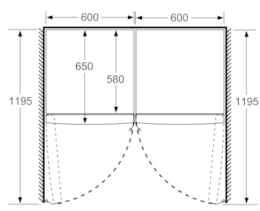

Serie | 2, Jääkaappi, 186 x 60 cm, valkoinen KSV36NWEP

	a	b	c	d	e	f
KSW36, GSD36	187					
KSV36, KSF36, GSN36, GSV36	186					
KSV33, GSN33, GSV33	176	60	65	58	60	119.5
KSV29, GSN29, GSV29	161					
GSV24	146					
GSN51	161					
GSN54	176	70	78	70	70	142
GSN58	191					

Mitat cm

Mitat mm

Mitat mm