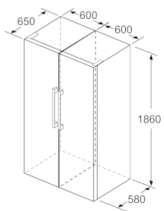

Serie | 2, Jääkaappi, 186 x 60 cm, valkoinen KSV36NWEP

	a	b	c	d	e	f
KSW36, GSD36	187					
KSV36, KSF36, GSN36, GSV36	186					
KSV33, GSN33, GSV33	176	60	65	58	60	119.5
KSV29, GSN29, GSV29	161					
GSV24	146					
GSN51	161					
GSN54	176	70	78	70	70	142
GSN58	191					

Mitat cm

Mitat mm

Mitat mm