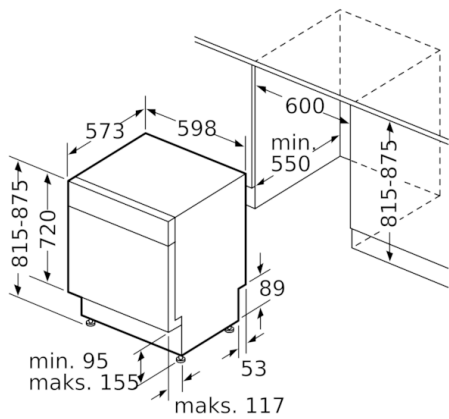

**Serie | 4, Työtason alle sijoitettava
astianpesukone, 60 cm, valkoinen
SMU4HAW48S**

Mitat mm