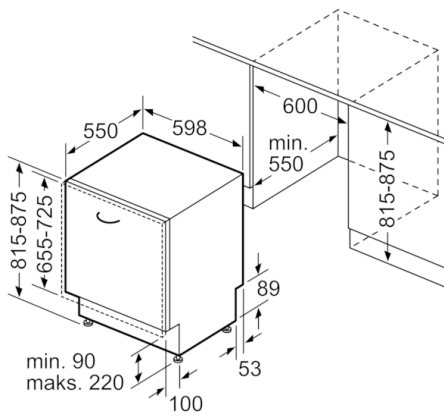

**Serie | 4, Kalusteitteinen astianpesukone,
60 cm
SMV4HAX48E**

Mitat mm