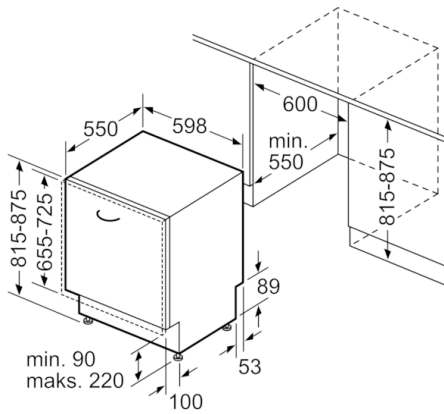

**Serie | 4, Kalusteitteinen astianpesukone,
60 cm
SMV4HTX31E**

Mitat mm